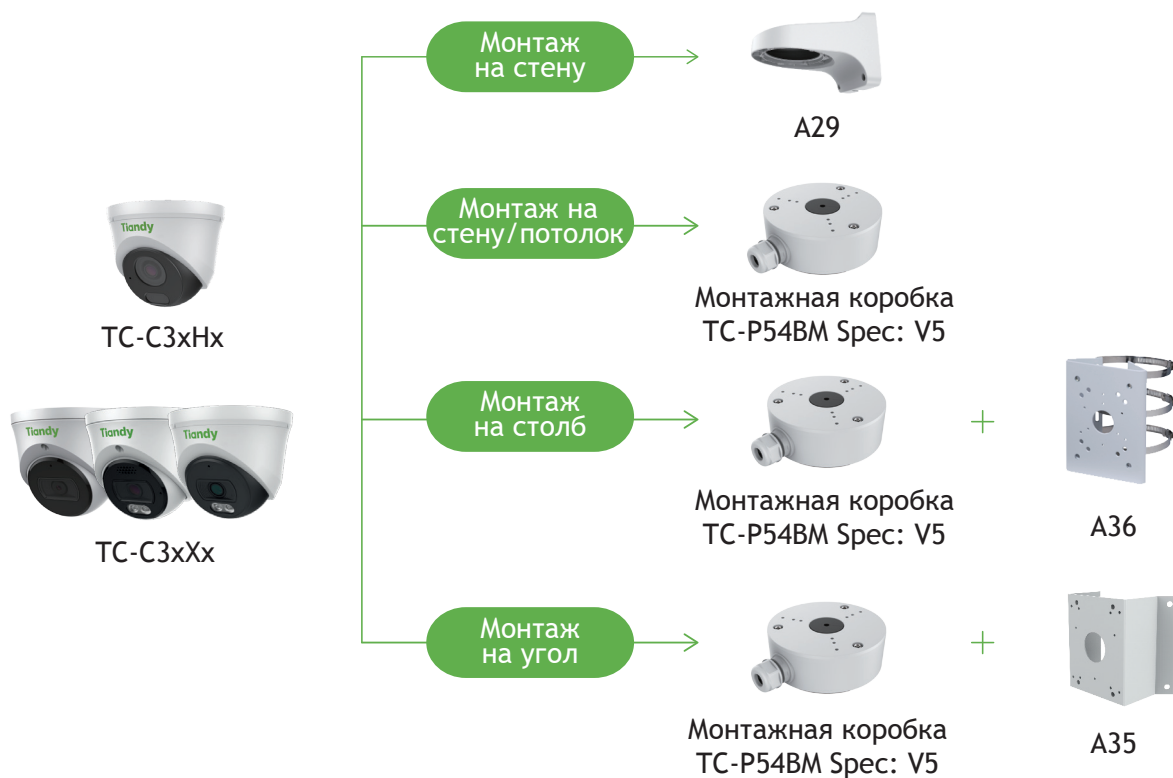

Аксессуары

Модели для заказа

1D.20010.020598

TC-C320N SPEC:I3/E/Y/2.8mm

Комплектация

Камера - 1шт
Саморез с дюбелем - 3шт