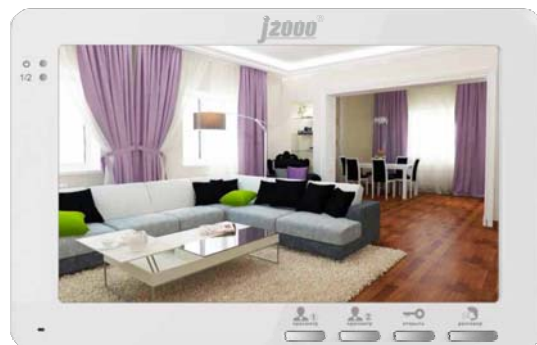

4" J2000-DF-Дарья

промо
3 700 р.

J2000-DF-Кристина

Габариты монитора: 193x122x21мм