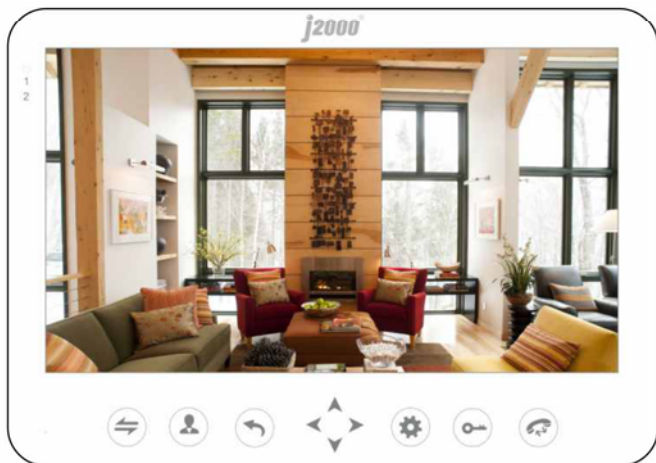

Цветной видеодомофон 10" PAL / NTSC

Классический видеодомофон с функцией сохранения фото и видеороликов

7 000 р. *промо* **J2000-DF-Аврора**
Габариты монитора: 256x180x22