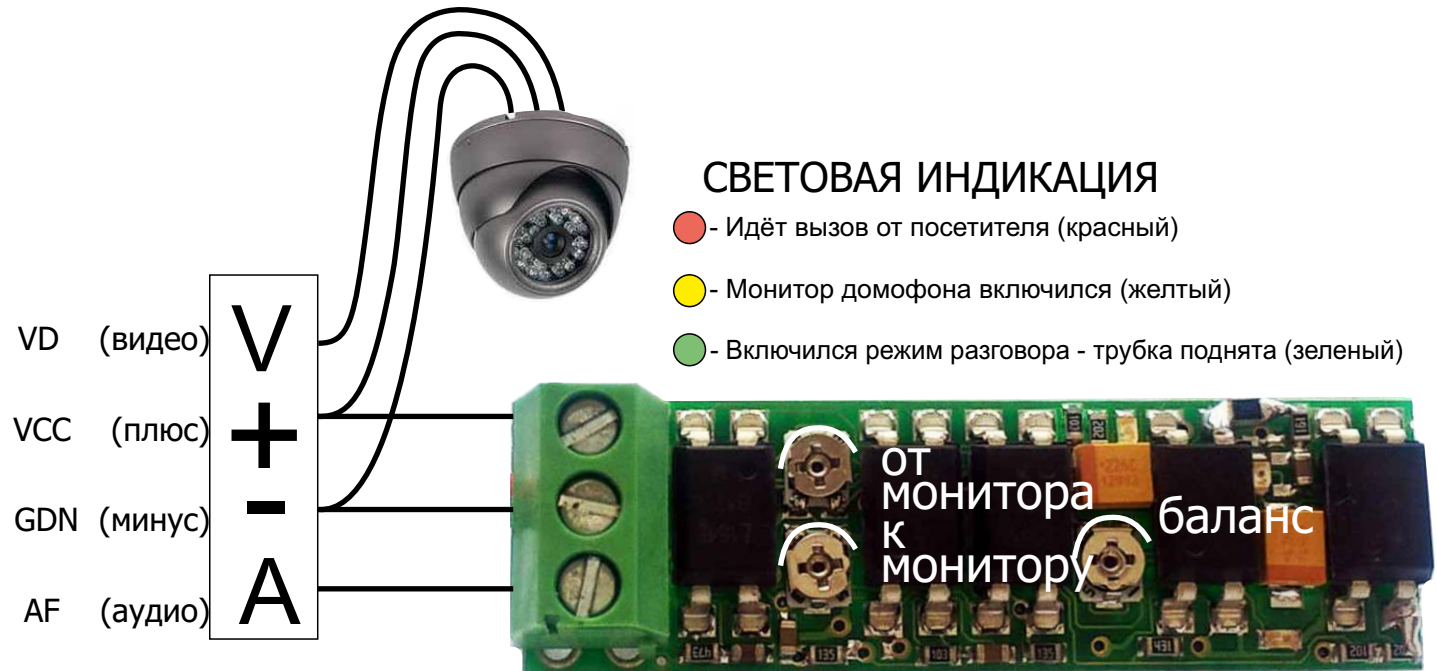

1 340 руб.

J2000-DF-Digital (v.1).

Модуль сопряжения с цифровыми подъездными домофонами. Подходит для мониторов J2000, Косом, Kenwei, Commax и их аналогам. Позволяет подключить монитор видеодомофона к подъездным аудио-домофонам с цифровой системой подключения, таким как RAIKMANN, KEYMANN, FELMANN, LASKOMEX, PROEL, MARSHAL. Модуль J2000-DF-Digital (v.1) расширяет функционал монитора домофона обеспечивая подключение одного подъездного домофона и одновременно еще одной вызывной панели к одному из входов монитора домофона. Размер 78x65x16

1 340 руб.

J2000-DF-Digital (v.2).

Модуль сопряжения с цифровыми подъездными домофонами с автоматической настройкой. Подходит для мониторов J2000, Косом, Kenwei, Commax и их аналогам. Позволяет более простым способом подключить монитор видео-домофона к подъездным аудио-домофонам с цифровой системой подключения, таким как RAIKMANN, KEYMANN, FELMANN, LASKOMEX, PROEL, MARSHAL. Модуль J2000-DF-Digital (v.2) расширяет функционал монитора домофона обеспечивая подключение одного подъездного домофона и одновременно еще одной вызывной панели к одному из входов монитора домофона. Размер 78x65x16

1 500 руб.

Инструкция координатного блока сопряжения J2000-DF-Coordinat мини

**Любой 4-х проводный
видеодомофон**

J2000-DF-Coordinat мини.

Блок сопряжения координатный J2000 мини. Модуль сопряжения с миниатюрными параметрами для сопряжения монитора домофона с координатным подъездным домофоном типа VIZIT, CYFRAL, ELTIS, МЕТАКОМ и их аналогами.