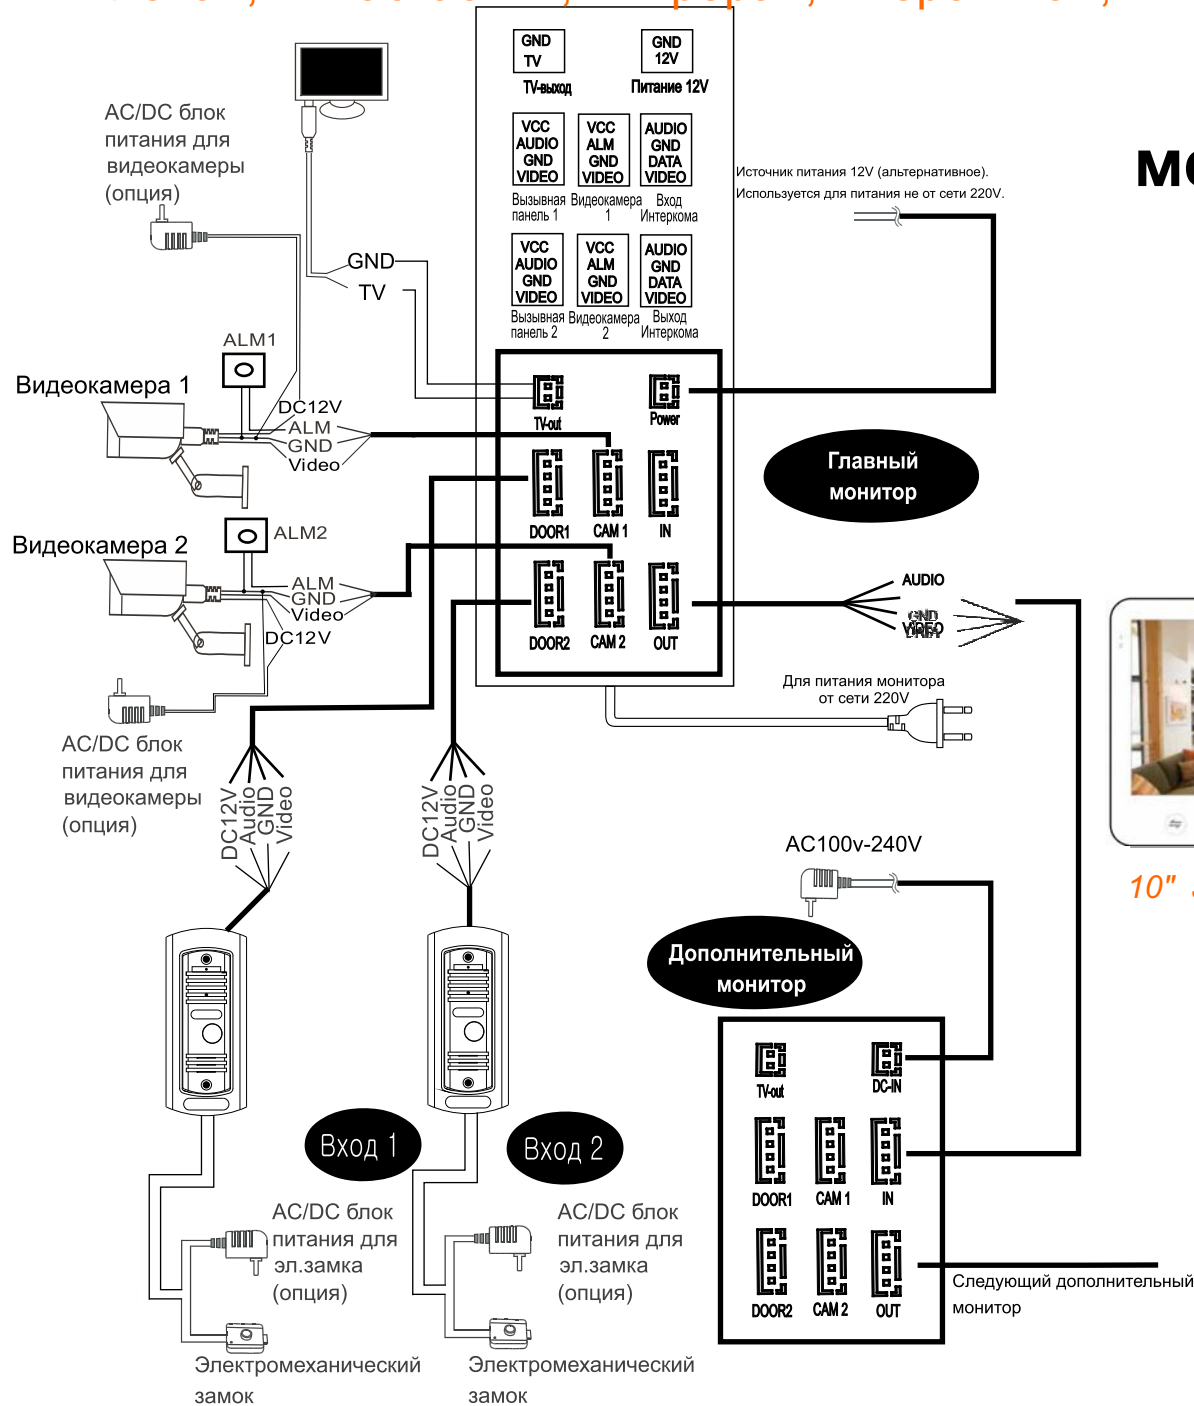

5 300р.

J2000-DF-Изабелла

Габариты монитора: 170x120x24

5 300р.

J2000-DF-Диана

Габариты монитора: 170x120x24

- ✓ 4,3" высоко контрастный большой экран с разрешением 800x600
- ✓ Разница между моделями только в дизайне
- ✓ Память фото или видео на карту SD до 32 Gb, встроенная память 25 фото
- ✓ Поддержка 2 вызывных панелей и 2 видеокамер
- ✓ Поддержка подключения в сеть до 4 мониторов с поддержкой внутренней аудиосвязи между ними (адресный интерком)
- ✓ Поддержка подключения IP коммутатора для переадресации звонков с вызывной панели на устройства с Android, iOS
- ✓ Поддержка подключения к проездному домофону через блок сопряжения или опционально
- ✓ Поддержка PAL / NTSC / Ч/Б видеосигнала
- ✓ Функция записи видео по детекции движения (без датчиков, встроенная функция)
- ✓ Громкий и чистый звук связи с вызывной панелью и между мониторами (разработка J2000)
- ✓ Сенсорные кнопки управления
- ✓ Встроенный блок питания для сети 220V и возможность питания от сети 12V

ТЕПЕРЬ В ВЕРСИИ DVR
(встроенная функция записи по движению)

Принципиальная схема подключения

«Алена», «Анастасия», «Аврора», «Вероника», «Виктория», «Дарья», «Изабелла», «Диана»

Полная совместимость между мониторами (интерком)