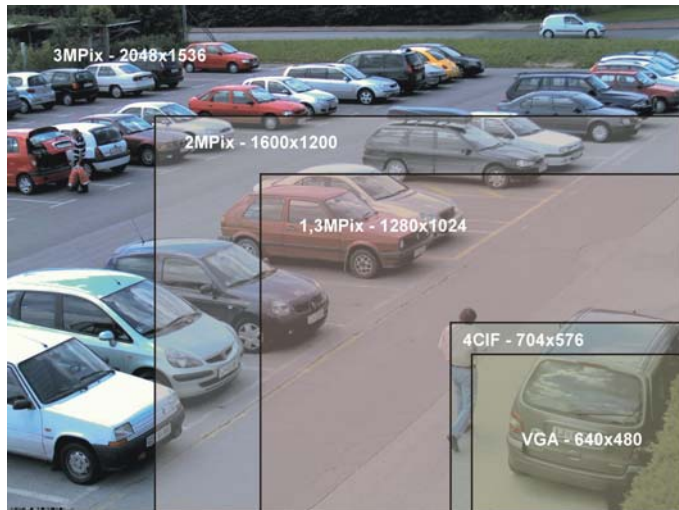

ЛИНЕЙКА ДОМОФОНОВ AHD (1,3 Мр) С ПОДДЕРЖКОЙ HD РАЗРЕШЕНИЯ

Для тех, кому важно увидеть!

Разрешение J2000 AHD 1,3 Мр в 2 раза превышает стандарты аналогового видеонаблюдения!

Поддержка автоматической видеозаписи по движению на домофон и полная совместимость с видеорегистратором CCTV