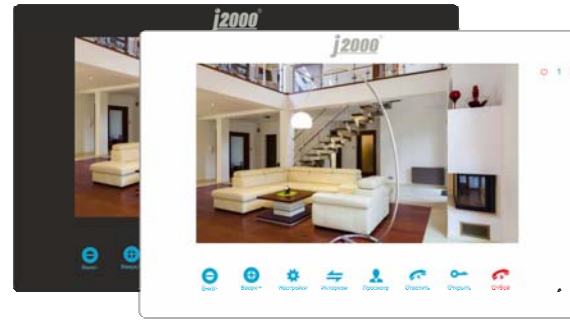

7 500 руб.

J2000-DF-Вероника

Габариты монитора: 226x151x23