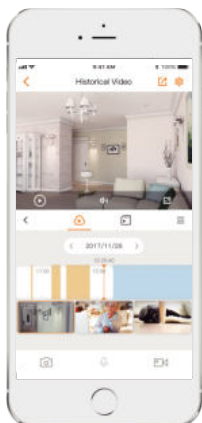

Облачный сервис

Потоковое видео, хранение данных и другие возможности

Слот micro SD

Поддержка Micro SD до 128 Гб

Wi-Fi

IEEE802.11b/g/n (2,4 ГГц)

Следите за тем, что вам важно

С облачным сервисом у вас будет доступ к устройству, пока есть выход в сеть Интернет. Вы сможете вести постоянную запись видео или по детекции движения в облако и воспроизводить их в любое время в любом месте.