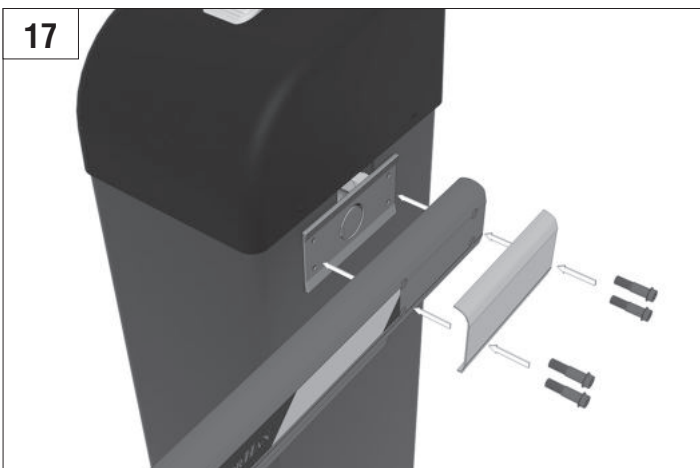

BARRIER PRO

Стрела / BOOM				
	3м/3m	4м/4m	5м/5m	6м/6m
BOOM-R	-	BR11	BR11+BR13	BR11+BR11
BOOM	BR12	BR11	BR11+BR13	BR11+BR11
BOOM-LED	BR12	BR11	BR11+BR13	BR11+BR11
DH-ENDFOOT	-	BR11+BR13	BR11+BR11	-
DH-SKIRT	-	BR11+BR13	BR11+BR11	-

Характеристики / Characteristics	Показатели / Units
Максимальная длина стрелы / Maximum boom length	6 м / 3 м (Barrier-PRO-RPD) 6 м / 3 м (Barrier-PRO-RPD)
Максимальное время открытия (закрытия) / Maximum opening (closing) time	6 с / 2,5 с (Barrier-PRO-RPD) 6 sec / 2,5 sec (Barrier-PRO-RPD)
Питающее напряжение / Supply voltage	220–240 В / 50 Гц 220–240 V / 50 Hz
Тип стрелы / Boom type	жесткая / rigid
Интенсивность использования (при +20 °С) / Use intensity (at 20 °C)	70 %
Частота вращения двигателя / Motor rotation speed	1 400 об/мин 1 400 rpm
Термозащита / Thermal protection	120 °C
Диапазон рабочих температур / Working temperature range	-40...+55 °C
Номинальная мощность / Rated power	300 Вт / W
Класс защиты / Protection class	IP 54