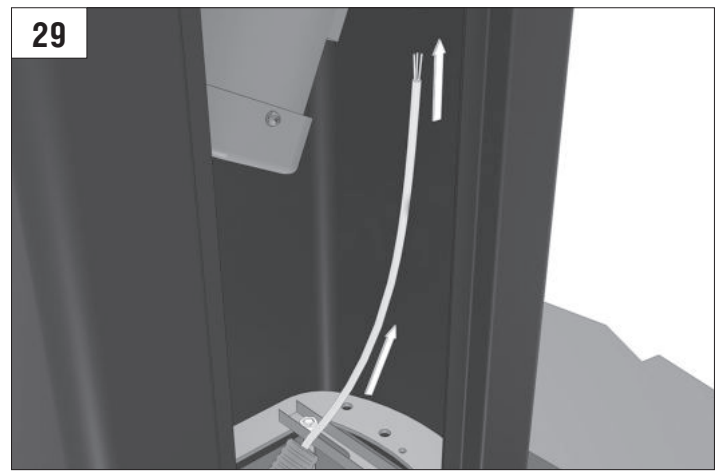

BARRIER PRO

Стрела / BOOM				
	3м/3m	4м/4m	5м/5m	6м/6m
BOOM-R	-	BR11	BR11+BR13	BR11+BR11
BOOM	BR12	BR11	BR11+BR13	BR11+BR11
BOOM-LED	BR12	BR11	BR11+BR13	BR11+BR11
DH-ENDFOOT	-	BR11+BR13	BR11+BR11	-
DH-SKIRT	-	BR11+BR13	BR11+BR11	-

Характеристики / Characteristics	Показатели / Units
Максимальная длина стрелы / Maximum boom length	6 м / 3 м (Barrier-PRO-RPD) 6 м / 3 м (Barrier-PRO-RPD)
Максимальное время открытия (закрытия) / Maximum opening (closing) time	6 с / 2,5 с (Barrier-PRO-RPD) 6 sec / 2,5 sec (Barrier-PRO-RPD)
Питающее напряжение / Supply voltage	220–240 В / 50 Гц 220–240 V / 50 Hz
Тип стрелы / Boom type	жесткая / rigid
Интенсивность использования (при +20 °С) / Use intensity (at 20 °C)	70 %
Частота вращения двигателя / Motor rotation speed	1 400 об/мин 1 400 rpm
Термозащита / Thermal protection	120 °C
Диапазон рабочих температур / Working temperature range	-40...+55 °C
Номинальная мощность / Rated power	300 Вт / W
Класс защиты / Protection class	IP 54