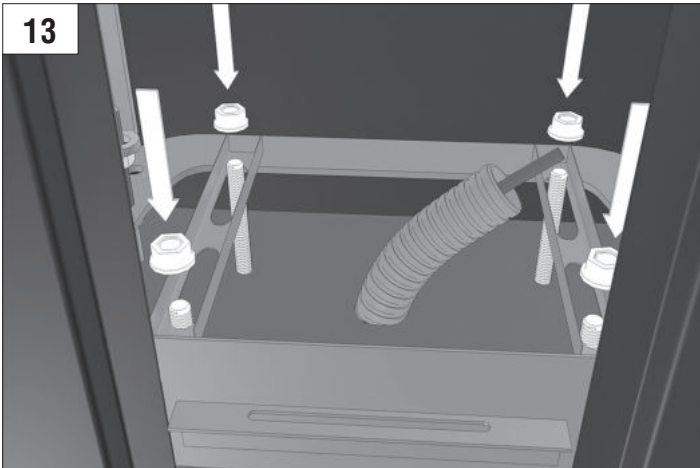

BARRIER PRO

Стрела / BOOM				
	3м/3m	4м/4m	5м/5m	6м/6m
BOOM-R	-	BR11	BR11+BR13	BR11+BR11
BOOM	BR12	BR11	BR11+BR13	BR11+BR11
BOOM-LED	BR12	BR11	BR11+BR13	BR11+BR11
DH-ENDFOOT	-	BR11+BR13	BR11+BR11	-
DH-SKIRT	-	BR11+BR13	BR11+BR11	-

Характеристики / Characteristics	Показатели / Units
Максимальная длина стрелы / Maximum boom length	6 м / 3 м (Barrier-PRO-RPD) 6 м / 3 м (Barrier-PRO-RPD)
Максимальное время открытия (закрытия) / Maximum opening (closing) time	6 с / 2,5 с (Barrier-PRO-RPD) 6 sec / 2,5 sec (Barrier-PRO-RPD)
Питающее напряжение / Supply voltage	220–240 В / 50 Гц 220–240 V / 50 Hz
Тип стрелы / Boom type	жесткая / rigid
Интенсивность использования (при +20 °С) / Use intensity (at 20 °C)	70 %
Частота вращения двигателя / Motor rotation speed	1 400 об/мин 1 400 rpm
Термозащита / Thermal protection	120 °C
Диапазон рабочих температур / Working temperature range	-40...+55 °C
Номинальная мощность / Rated power	300 Вт / W
Класс защиты / Protection class	IP 54