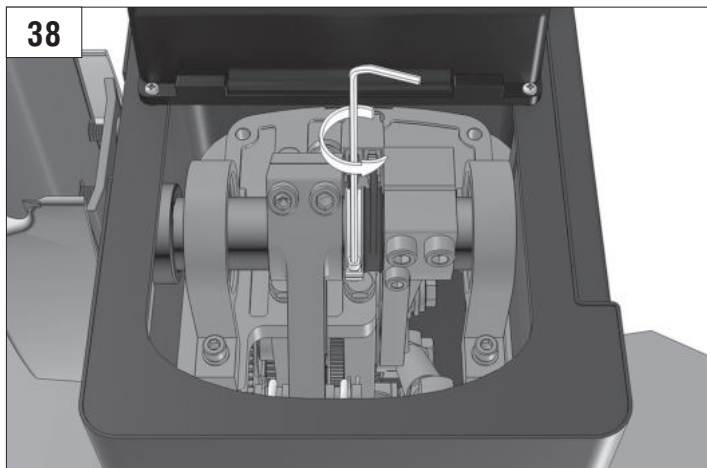

Характеристики / Characteristics	Показатели / Units
Максимальная длина стрелы / Maximum boom length	6 м / 3 м (Barrier-PRO-RPD) 6 м / 3 м (Barrier-PRO-RPD)
Максимальное время открытия (закрытия) / Maximum opening (closing) time	6 с / 2,5 с (Barrier-PRO-RPD) 6 sec / 2,5 sec (Barrier-PRO-RPD)
Питающее напряжение / Supply voltage	220–240 В / 50 Гц 220–240 V / 50 Hz
Тип стрелы / Boom type	жесткая / rigid
Интенсивность использования (при +20 °С) / Use intensity (at 20 °C)	70 %
Частота вращения двигателя / Motor rotation speed	1 400 об/мин 1 400 rpm
Термозащита / Thermal protection	120 °C
Диапазон рабочих температур / Working temperature range	-40...+55 °C
Номинальная мощность / Rated power	300 Вт / W
Класс защиты / Protection class	IP 54