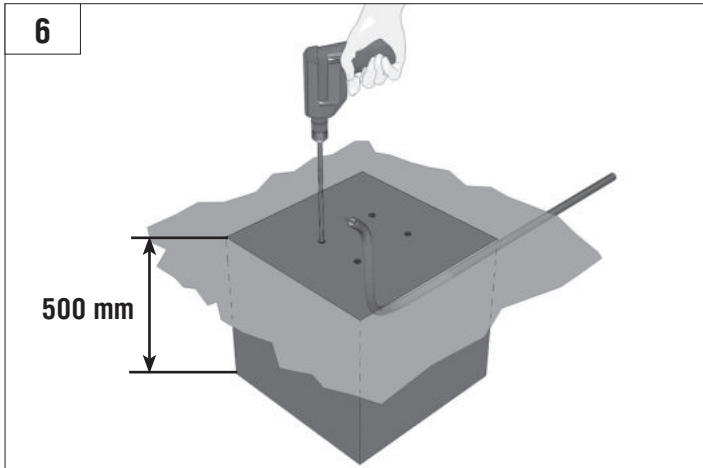

BARRIER PRO

Стрела / BOOM				
	3м/3m	4м/4m	5м/5m	6м/6m
BOOM-R	-	BR11	BR11+BR13	BR11+BR11
BOOM	BR12	BR11	BR11+BR13	BR11+BR11
BOOM-LED	BR12	BR11	BR11+BR13	BR11+BR11
DH-ENDFOOT	-	BR11+BR13	BR11+BR11	-
DH-SKIRT	-	BR11+BR13	BR11+BR11	-

Характеристики / Characteristics	Показатели / Units
Максимальная длина стрелы / Maximum boom length	6 м / 3 м (Barrier-PRO-RPD) 6 м / 3 м (Barrier-PRO-RPD)
Максимальное время открытия (закрытия) / Maximum opening (closing) time	6 с / 2,5 с (Barrier-PRO-RPD) 6 sec / 2,5 sec (Barrier-PRO-RPD)
Питающее напряжение / Supply voltage	220–240 В / 50 Гц 220–240 V / 50 Hz
Тип стрелы / Boom type	жесткая / rigid
Интенсивность использования (при +20 °С) / Use intensity (at 20 °C)	70 %
Частота вращения двигателя / Motor rotation speed	1 400 об/мин 1 400 rpm
Термозащита / Thermal protection	120 °C
Диапазон рабочих температур / Working temperature range	-40...+55 °C
Номинальная мощность / Rated power	300 Вт / W
Класс защиты / Protection class	IP 54