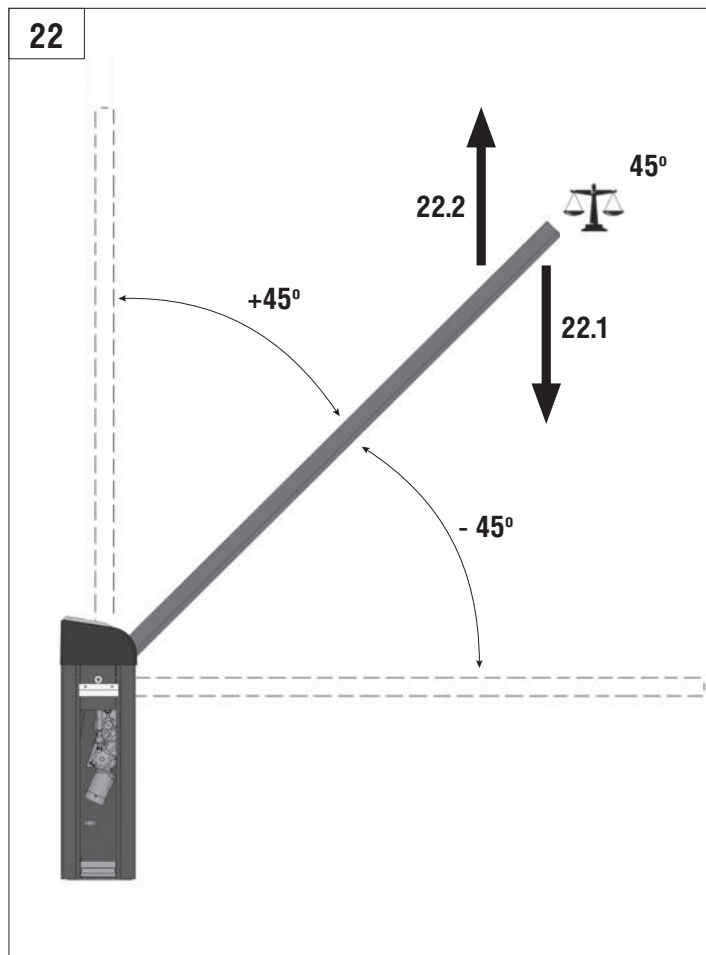

BARRIER PRO

Стрела / BOOM				
	3м/3m	4м/4m	5м/5m	6м/6m
BOOM-R	-	BR11	BR11+BR13	BR11+BR11
BOOM	BR12	BR11	BR11+BR13	BR11+BR11
BOOM-LED	BR12	BR11	BR11+BR13	BR11+BR11
DH-ENDFOOT	-	BR11+BR13	BR11+BR11	-
DH-SKIRT	-	BR11+BR13	BR11+BR11	-

Характеристики / Characteristics	Показатели / Units
Максимальная длина стрелы / Maximum boom length	6 м / 3 м (Barrier-PRO-RPD) 6 м / 3 м (Barrier-PRO-RPD)
Максимальное время открытия (закрытия) / Maximum opening (closing) time	6 с / 2,5 с (Barrier-PRO-RPD) 6 sec / 2,5 sec (Barrier-PRO-RPD)
Питающее напряжение / Supply voltage	220–240 В / 50 Гц 220–240 V / 50 Hz
Тип стрелы / Boom type	жесткая / rigid
Интенсивность использования (при +20 °С) / Use intensity (at 20 °C)	70 %
Частота вращения двигателя / Motor rotation speed	1 400 об/мин 1 400 rpm
Термозащита / Thermal protection	120 °C
Диапазон рабочих температур / Working temperature range	-40...+55 °C
Номинальная мощность / Rated power	300 Вт / W
Класс защиты / Protection class	IP 54