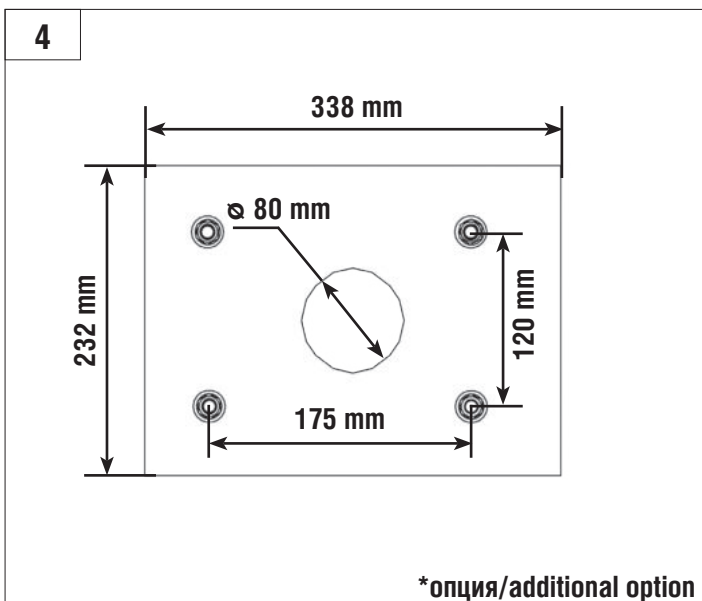

BARRIER PRO

Стрела / BOOM				
	3м/3m	4м/4m	5м/5m	6м/6m
BOOM-R	-	BR11	BR11+BR13	BR11+BR11
BOOM	BR12	BR11	BR11+BR13	BR11+BR11
BOOM-LED	BR12	BR11	BR11+BR13	BR11+BR11
DH-ENDFOOT	-	BR11+BR13	BR11+BR11	-
DH-SKIRT	-	BR11+BR13	BR11+BR11	-

Характеристики / Characteristics	Показатели / Units
Максимальная длина стрелы / Maximum boom length	6 м / 3 м (Barrier-PRO-RPD) 6 м / 3 м (Barrier-PRO-RPD)
Максимальное время открытия (закрытия) / Maximum opening (closing) time	6 с / 2,5 с (Barrier-PRO-RPD) 6 sec / 2,5 sec (Barrier-PRO-RPD)
Питающее напряжение / Supply voltage	220–240 В / 50 Гц 220–240 V / 50 Hz
Тип стрелы / Boom type	жесткая / rigid
Интенсивность использования (при +20 °С) / Use intensity (at 20 °C)	70 %
Частота вращения двигателя / Motor rotation speed	1 400 об/мин 1 400 rpm
Термозащита / Thermal protection	120 °C
Диапазон рабочих температур / Working temperature range	-40...+55 °C
Номинальная мощность / Rated power	300 Вт / W
Класс защиты / Protection class	IP 54