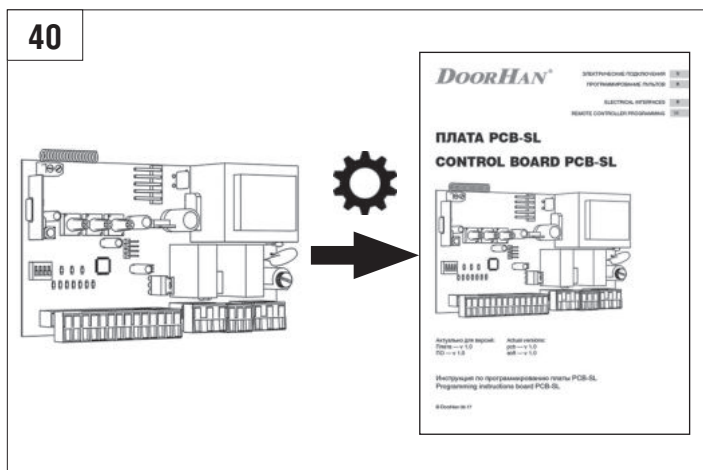

Характеристики / Characteristics	Показатели / Units
Максимальная длина стрелы / Maximum boom length	6 м / 3 м (Barrier-PRO-RPD) 6 м / 3 м (Barrier-PRO-RPD)
Максимальное время открытия (закрытия) / Maximum opening (closing) time	6 с / 2,5 с (Barrier-PRO-RPD) 6 sec / 2,5 sec (Barrier-PRO-RPD)
Питающее напряжение / Supply voltage	220–240 В / 50 Гц 220–240 V / 50 Hz
Тип стрелы / Boom type	жесткая / rigid
Интенсивность использования (при +20 °С) / Use intensity (at 20 °C)	70 %
Частота вращения двигателя / Motor rotation speed	1 400 об/мин 1 400 rpm
Термозащита / Thermal protection	120 °C
Диапазон рабочих температур / Working temperature range	-40...+55 °C
Номинальная мощность / Rated power	300 Вт / W
Класс защиты / Protection class	IP 54