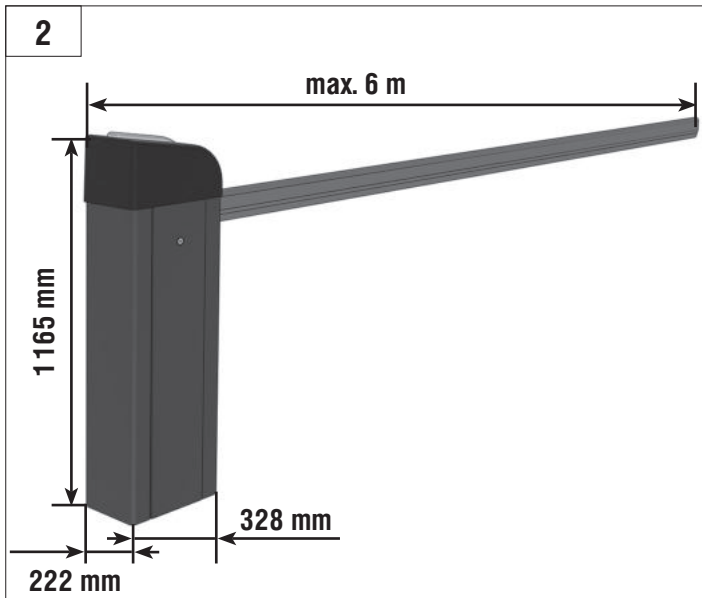

BARRIER PRO

Стрела / BOOM				
	3м/3m	4м/4m	5м/5m	6м/6m
BOOM-R	-	BR11	BR11+BR13	BR11+BR11
BOOM	BR12	BR11	BR11+BR13	BR11+BR11
BOOM-LED	BR12	BR11	BR11+BR13	BR11+BR11
DH-ENDFOOT	-	BR11+BR13	BR11+BR11	-
DH-SKIRT	-	BR11+BR13	BR11+BR11	-

Характеристики / Characteristics	Показатели / Units
Максимальная длина стрелы / Maximum boom length	6 м / 3 м (Barrier-PRO-RPD) 6 м / 3 м (Barrier-PRO-RPD)
Максимальное время открытия (закрытия) / Maximum opening (closing) time	6 с / 2,5 с (Barrier-PRO-RPD) 6 sec / 2,5 sec (Barrier-PRO-RPD)
Питающее напряжение / Supply voltage	220–240 В / 50 Гц 220–240 V / 50 Hz
Тип стрелы / Boom type	жесткая / rigid
Интенсивность использования (при +20 °С) / Use intensity (at 20 °C)	70 %
Частота вращения двигателя / Motor rotation speed	1 400 об/мин 1 400 rpm
Термозащита / Thermal protection	120 °C
Диапазон рабочих температур / Working temperature range	-40...+55 °C
Номинальная мощность / Rated power	300 Вт / W
Класс защиты / Protection class	IP 54