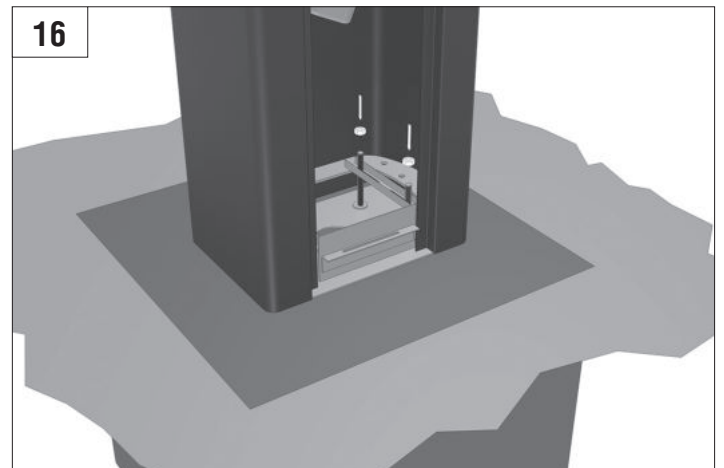

BARRIER PRO

Стрела / BOOM				
	3м/3m	4м/4m	5м/5m	6м/6m
BOOM-R	-	BR11	BR11+BR13	BR11+BR11
BOOM	BR12	BR11	BR11+BR13	BR11+BR11
BOOM-LED	BR12	BR11	BR11+BR13	BR11+BR11
DH-ENDFOOT	-	BR11+BR13	BR11+BR11	-
DH-SKIRT	-	BR11+BR13	BR11+BR11	-

Характеристики / Characteristics	Показатели / Units
Максимальная длина стрелы / Maximum boom length	6 м / 3 м (Barrier-PRO-RPD) 6 м / 3 м (Barrier-PRO-RPD)
Максимальное время открытия (закрытия) / Maximum opening (closing) time	6 с / 2,5 с (Barrier-PRO-RPD) 6 sec / 2,5 sec (Barrier-PRO-RPD)
Питающее напряжение / Supply voltage	220–240 В / 50 Гц 220–240 V / 50 Hz
Тип стрелы / Boom type	жесткая / rigid
Интенсивность использования (при +20 °С) / Use intensity (at 20 °C)	70 %
Частота вращения двигателя / Motor rotation speed	1 400 об/мин 1 400 rpm
Термозащита / Thermal protection	120 °C
Диапазон рабочих температур / Working temperature range	-40...+55 °C
Номинальная мощность / Rated power	300 Вт / W
Класс защиты / Protection class	IP 54