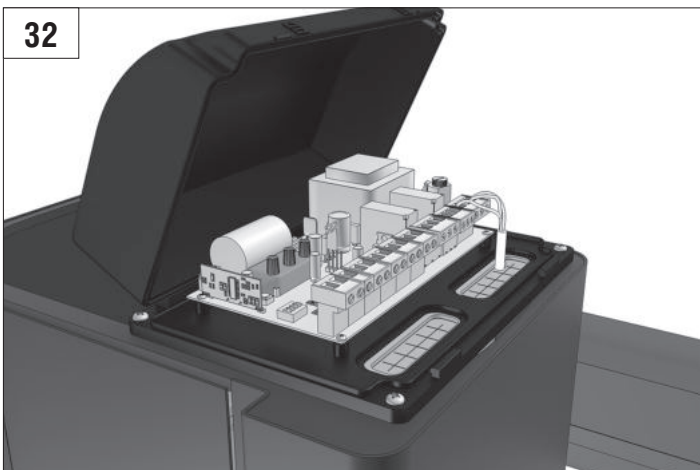

BARRIER PRO

Стрела / BOOM				
	3м/3m	4м/4m	5м/5m	6м/6m
BOOM-R	-	BR11	BR11+BR13	BR11+BR11
BOOM	BR12	BR11	BR11+BR13	BR11+BR11
BOOM-LED	BR12	BR11	BR11+BR13	BR11+BR11
DH-ENDFOOT	-	BR11+BR13	BR11+BR11	-
DH-SKIRT	-	BR11+BR13	BR11+BR11	-

Характеристики / Characteristics	Показатели / Units
Максимальная длина стрелы / Maximum boom length	6 м / 3 м (Barrier-PRO-RPD) 6 м / 3 м (Barrier-PRO-RPD)
Максимальное время открытия (закрытия) / Maximum opening (closing) time	6 с / 2,5 с (Barrier-PRO-RPD) 6 sec / 2,5 sec (Barrier-PRO-RPD)
Питающее напряжение / Supply voltage	220–240 В / 50 Гц 220–240 V / 50 Hz
Тип стрелы / Boom type	жесткая / rigid
Интенсивность использования (при +20 °С) / Use intensity (at 20 °C)	70 %
Частота вращения двигателя / Motor rotation speed	1 400 об/мин 1 400 rpm
Термозащита / Thermal protection	120 °C
Диапазон рабочих температур / Working temperature range	-40...+55 °C
Номинальная мощность / Rated power	300 Вт / W
Класс защиты / Protection class	IP 54