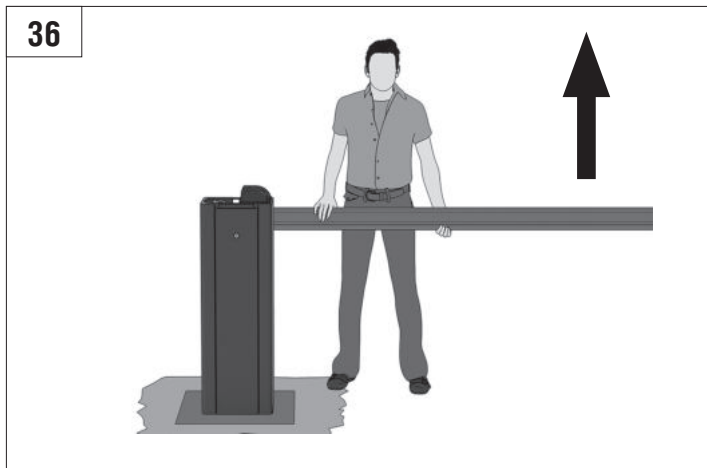

Характеристики / Characteristics	Показатели / Units
Максимальная длина стрелы / Maximum boom length	6 м / 3 м (Barrier-PRO-RPD) 6 м / 3 м (Barrier-PRO-RPD)
Максимальное время открытия (закрытия) / Maximum opening (closing) time	6 с / 2,5 с (Barrier-PRO-RPD) 6 sec / 2,5 sec (Barrier-PRO-RPD)
Питающее напряжение / Supply voltage	220–240 В / 50 Гц 220–240 V / 50 Hz
Тип стрелы / Boom type	жесткая / rigid
Интенсивность использования (при +20 °С) / Use intensity (at 20 °C)	70 %
Частота вращения двигателя / Motor rotation speed	1 400 об/мин 1 400 rpm
Термозащита / Thermal protection	120 °C
Диапазон рабочих температур / Working temperature range	-40...+55 °C
Номинальная мощность / Rated power	300 Вт / W
Класс защиты / Protection class	IP 54