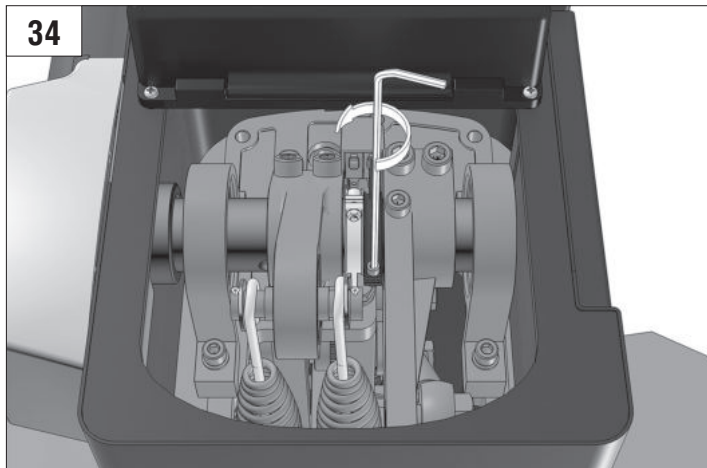

Характеристики / Characteristics	Показатели / Units
Максимальная длина стрелы / Maximum boom length	6 м / 3 м (Barrier-PRO-RPD) 6 м / 3 м (Barrier-PRO-RPD)
Максимальное время открытия (закрытия) / Maximum opening (closing) time	6 с / 2,5 с (Barrier-PRO-RPD) 6 sec / 2,5 sec (Barrier-PRO-RPD)
Питающее напряжение / Supply voltage	220–240 В / 50 Гц 220–240 V / 50 Hz
Тип стрелы / Boom type	жесткая / rigid
Интенсивность использования (при +20 °С) / Use intensity (at 20 °C)	70 %
Частота вращения двигателя / Motor rotation speed	1 400 об/мин 1 400 rpm
Термозащита / Thermal protection	120 °C
Диапазон рабочих температур / Working temperature range	-40...+55 °C
Номинальная мощность / Rated power	300 Вт / W
Класс защиты / Protection class	IP 54