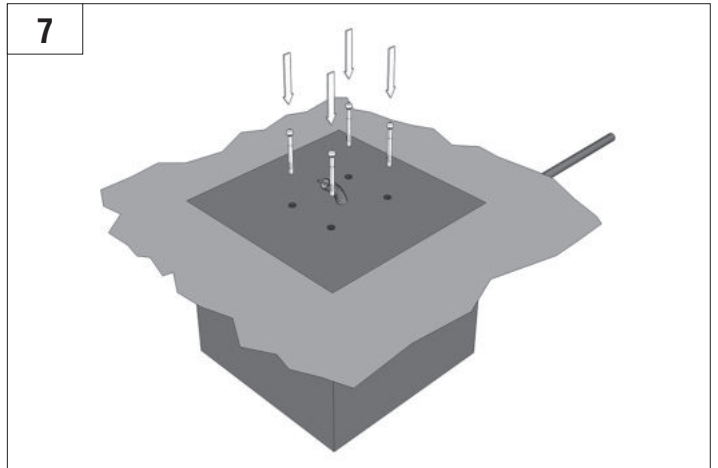

BARRIER PRO

Стрела / BOOM				
	3м/3m	4м/4m	5м/5m	6м/6m
BOOM-R	-	BR11	BR11+BR13	BR11+BR11
BOOM	BR12	BR11	BR11+BR13	BR11+BR11
BOOM-LED	BR12	BR11	BR11+BR13	BR11+BR11
DH-ENDFOOT	-	BR11+BR13	BR11+BR11	-
DH-SKIRT	-	BR11+BR13	BR11+BR11	-

Характеристики / Characteristics	Показатели / Units
Максимальная длина стрелы / Maximum boom length	6 м / 3 м (Barrier-PRO-RPD) 6 м / 3 м (Barrier-PRO-RPD)
Максимальное время открытия (закрытия) / Maximum opening (closing) time	6 с / 2,5 с (Barrier-PRO-RPD) 6 sec / 2,5 sec (Barrier-PRO-RPD)
Питающее напряжение / Supply voltage	220–240 В / 50 Гц 220–240 V / 50 Hz
Тип стрелы / Boom type	жесткая / rigid
Интенсивность использования (при +20 °С) / Use intensity (at 20 °C)	70 %
Частота вращения двигателя / Motor rotation speed	1 400 об/мин 1 400 rpm
Термозащита / Thermal protection	120 °C
Диапазон рабочих температур / Working temperature range	-40...+55 °C
Номинальная мощность / Rated power	300 Вт / W
Класс защиты / Protection class	IP 54