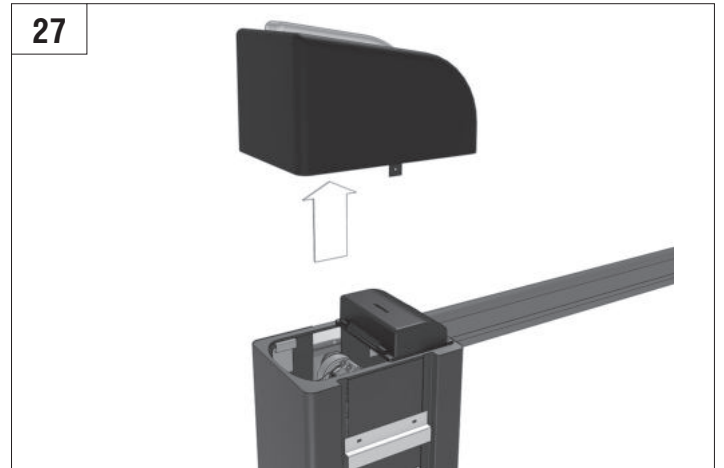

BARRIER PRO

Стрела / BOOM				
	3м/3m	4м/4m	5м/5m	6м/6m
BOOM-R	-	BR11	BR11+BR13	BR11+BR11
BOOM	BR12	BR11	BR11+BR13	BR11+BR11
BOOM-LED	BR12	BR11	BR11+BR13	BR11+BR11
DH-ENDFOOT	-	BR11+BR13	BR11+BR11	-
DH-SKIRT	-	BR11+BR13	BR11+BR11	-

Характеристики / Characteristics	Показатели / Units
Максимальная длина стрелы / Maximum boom length	6 м / 3 м (Barrier-PRO-RPD) 6 м / 3 м (Barrier-PRO-RPD)
Максимальное время открытия (закрытия) / Maximum opening (closing) time	6 с / 2,5 с (Barrier-PRO-RPD) 6 sec / 2,5 sec (Barrier-PRO-RPD)
Питающее напряжение / Supply voltage	220–240 В / 50 Гц 220–240 V / 50 Hz
Тип стрелы / Boom type	жесткая / rigid
Интенсивность использования (при +20 °С) / Use intensity (at 20 °C)	70 %
Частота вращения двигателя / Motor rotation speed	1 400 об/мин 1 400 rpm
Термозащита / Thermal protection	120 °C
Диапазон рабочих температур / Working temperature range	-40...+55 °C
Номинальная мощность / Rated power	300 Вт / W
Класс защиты / Protection class	IP 54