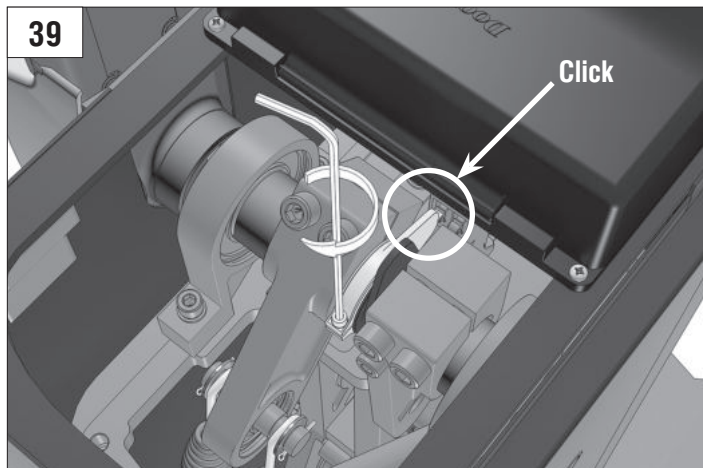

Характеристики / Characteristics	Показатели / Units
Максимальная длина стрелы / Maximum boom length	6 м / 3 м (Barrier-PRO-RPD) 6 м / 3 м (Barrier-PRO-RPD)
Максимальное время открытия (закрытия) / Maximum opening (closing) time	6 с / 2,5 с (Barrier-PRO-RPD) 6 sec / 2,5 sec (Barrier-PRO-RPD)
Питающее напряжение / Supply voltage	220–240 В / 50 Гц 220–240 V / 50 Hz
Тип стрелы / Boom type	жесткая / rigid
Интенсивность использования (при +20 °С) / Use intensity (at 20 °C)	70 %
Частота вращения двигателя / Motor rotation speed	1 400 об/мин 1 400 rpm
Термозащита / Thermal protection	120 °C
Диапазон рабочих температур / Working temperature range	-40...+55 °C
Номинальная мощность / Rated power	300 Вт / W
Класс защиты / Protection class	IP 54