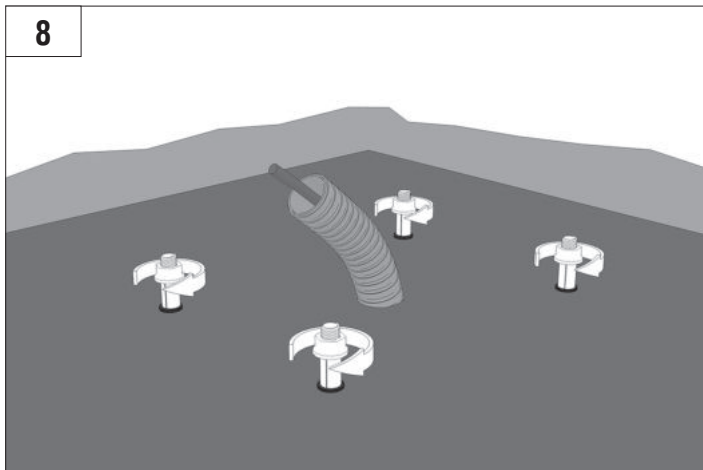

BARRIER PRO

Стрела / BOOM				
	3м/3m	4м/4m	5м/5m	6м/6m
BOOM-R	-	BR11	BR11+BR13	BR11+BR11
BOOM	BR12	BR11	BR11+BR13	BR11+BR11
BOOM-LED	BR12	BR11	BR11+BR13	BR11+BR11
DH-ENDFOOT	-	BR11+BR13	BR11+BR11	-
DH-SKIRT	-	BR11+BR13	BR11+BR11	-

Характеристики / Characteristics	Показатели / Units
Максимальная длина стрелы / Maximum boom length	6 м / 3 м (Barrier-PRO-RPD) 6 м / 3 м (Barrier-PRO-RPD)
Максимальное время открытия (закрытия) / Maximum opening (closing) time	6 с / 2,5 с (Barrier-PRO-RPD) 6 sec / 2,5 sec (Barrier-PRO-RPD)
Питающее напряжение / Supply voltage	220–240 В / 50 Гц 220–240 V / 50 Hz
Тип стрелы / Boom type	жесткая / rigid
Интенсивность использования (при +20 °С) / Use intensity (at 20 °C)	70 %
Частота вращения двигателя / Motor rotation speed	1 400 об/мин 1 400 rpm
Термозащита / Thermal protection	120 °C
Диапазон рабочих температур / Working temperature range	-40...+55 °C
Номинальная мощность / Rated power	300 Вт / W
Класс защиты / Protection class	IP 54