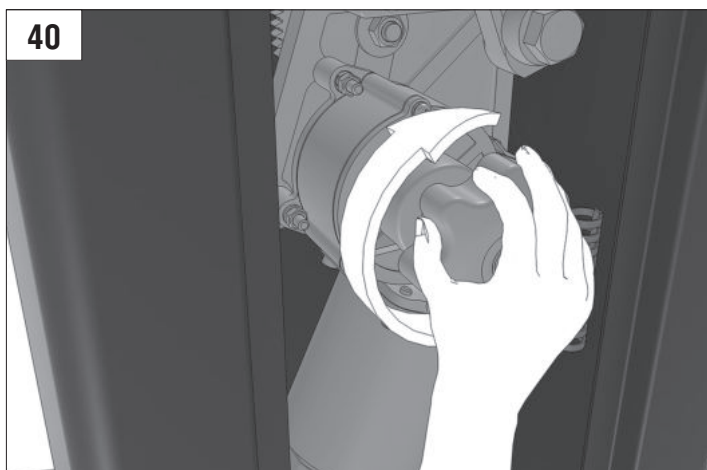

Характеристики / Characteristics	Показатели / Units
Максимальная длина стрелы / Maximum boom length	6 м / 3 м (Barrier-PRO-RPD) 6 м / 3 м (Barrier-PRO-RPD)
Максимальное время открытия (закрытия) / Maximum opening (closing) time	6 с / 2,5 с (Barrier-PRO-RPD) 6 sec / 2,5 sec (Barrier-PRO-RPD)
Питающее напряжение / Supply voltage	220–240 В / 50 Гц 220–240 V / 50 Hz
Тип стрелы / Boom type	жесткая / rigid
Интенсивность использования (при +20 °С) / Use intensity (at 20 °C)	70 %
Частота вращения двигателя / Motor rotation speed	1 400 об/мин 1 400 rpm
Термозащита / Thermal protection	120 °C
Диапазон рабочих температур / Working temperature range	-40...+55 °C
Номинальная мощность / Rated power	300 Вт / W
Класс защиты / Protection class	IP 54