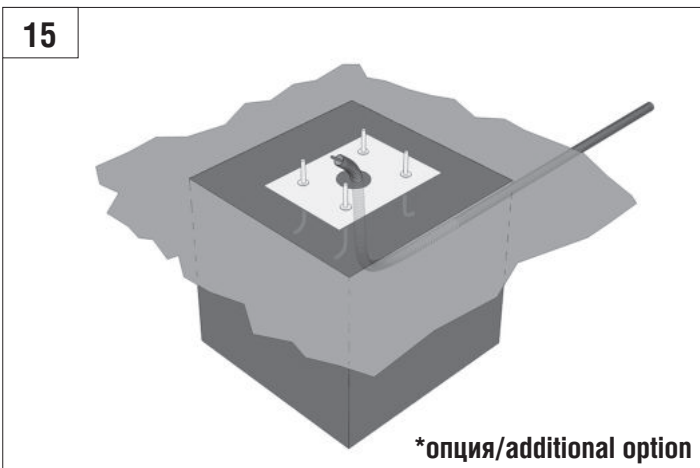

BARRIER PRO

Стрела / BOOM				
	3м/3m	4м/4m	5м/5m	6м/6m
BOOM-R	-	BR11	BR11+BR13	BR11+BR11
BOOM	BR12	BR11	BR11+BR13	BR11+BR11
BOOM-LED	BR12	BR11	BR11+BR13	BR11+BR11
DH-ENDFOOT	-	BR11+BR13	BR11+BR11	-
DH-SKIRT	-	BR11+BR13	BR11+BR11	-

Характеристики / Characteristics	Показатели / Units
Максимальная длина стрелы / Maximum boom length	6 м / 3 м (Barrier-PRO-RPD) 6 м / 3 м (Barrier-PRO-RPD)
Максимальное время открытия (закрытия) / Maximum opening (closing) time	6 с / 2,5 с (Barrier-PRO-RPD) 6 sec / 2,5 sec (Barrier-PRO-RPD)
Питающее напряжение / Supply voltage	220–240 В / 50 Гц 220–240 V / 50 Hz
Тип стрелы / Boom type	жесткая / rigid
Интенсивность использования (при +20 °С) / Use intensity (at 20 °C)	70 %
Частота вращения двигателя / Motor rotation speed	1 400 об/мин 1 400 rpm
Термозащита / Thermal protection	120 °C
Диапазон рабочих температур / Working temperature range	-40...+55 °C
Номинальная мощность / Rated power	300 Вт / W
Класс защиты / Protection class	IP 54