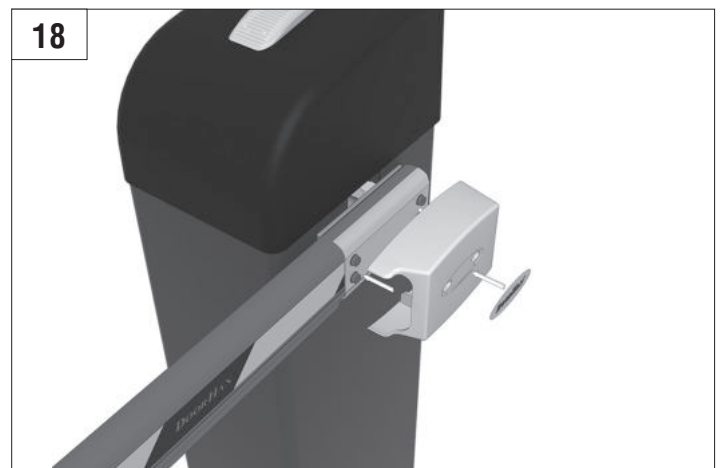

BARRIER PRO

Стрела / BOOM				
	3м/3m	4м/4m	5м/5m	6м/6m
BOOM-R	-	BR11	BR11+BR13	BR11+BR11
BOOM	BR12	BR11	BR11+BR13	BR11+BR11
BOOM-LED	BR12	BR11	BR11+BR13	BR11+BR11
DH-ENDFOOT	-	BR11+BR13	BR11+BR11	-
DH-SKIRT	-	BR11+BR13	BR11+BR11	-

Характеристики / Characteristics	Показатели / Units
Максимальная длина стрелы / Maximum boom length	6 м / 3 м (Barrier-PRO-RPD) 6 м / 3 м (Barrier-PRO-RPD)
Максимальное время открытия (закрытия) / Maximum opening (closing) time	6 с / 2,5 с (Barrier-PRO-RPD) 6 sec / 2,5 sec (Barrier-PRO-RPD)
Питающее напряжение / Supply voltage	220–240 В / 50 Гц 220–240 V / 50 Hz
Тип стрелы / Boom type	жесткая / rigid
Интенсивность использования (при +20 °С) / Use intensity (at 20 °C)	70 %
Частота вращения двигателя / Motor rotation speed	1 400 об/мин 1 400 rpm
Термозащита / Thermal protection	120 °C
Диапазон рабочих температур / Working temperature range	-40...+55 °C
Номинальная мощность / Rated power	300 Вт / W
Класс защиты / Protection class	IP 54