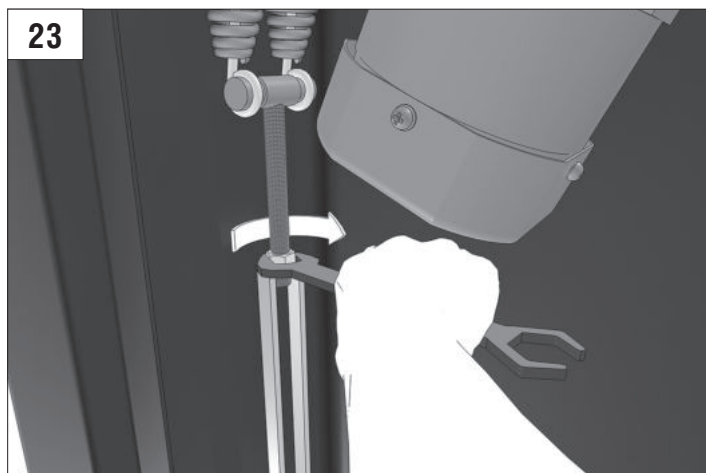

BARRIER PRO

Стрела / BOOM				
	3м/3m	4м/4m	5м/5m	6м/6m
BOOM-R	-	BR11	BR11+BR13	BR11+BR11
BOOM	BR12	BR11	BR11+BR13	BR11+BR11
BOOM-LED	BR12	BR11	BR11+BR13	BR11+BR11
DH-ENDFOOT	-	BR11+BR13	BR11+BR11	-
DH-SKIRT	-	BR11+BR13	BR11+BR11	-

Характеристики / Characteristics	Показатели / Units
Максимальная длина стрелы / Maximum boom length	6 м / 3 м (Barrier-PRO-RPD) 6 м / 3 м (Barrier-PRO-RPD)
Максимальное время открытия (закрытия) / Maximum opening (closing) time	6 с / 2,5 с (Barrier-PRO-RPD) 6 sec / 2,5 sec (Barrier-PRO-RPD)
Питающее напряжение / Supply voltage	220–240 В / 50 Гц 220–240 V / 50 Hz
Тип стрелы / Boom type	жесткая / rigid
Интенсивность использования (при +20 °С) / Use intensity (at 20 °C)	70 %
Частота вращения двигателя / Motor rotation speed	1 400 об/мин 1 400 rpm
Термозащита / Thermal protection	120 °C
Диапазон рабочих температур / Working temperature range	-40...+55 °C
Номинальная мощность / Rated power	300 Вт / W
Класс защиты / Protection class	IP 54