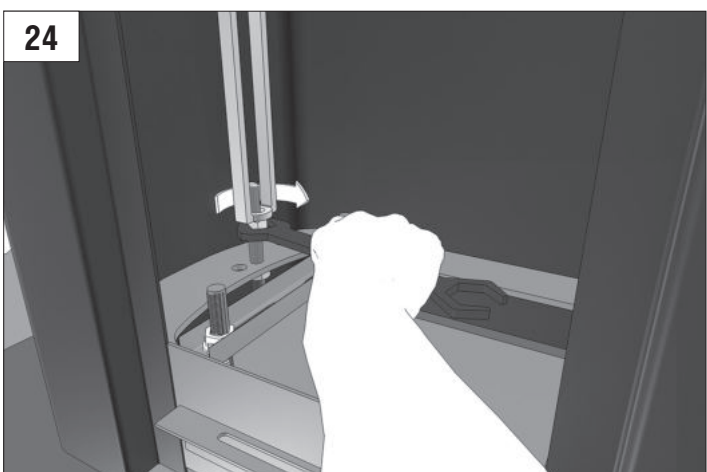

BARRIER PRO

Стрела / BOOM				
	3м/3m	4м/4m	5м/5m	6м/6m
BOOM-R	-	BR11	BR11+BR13	BR11+BR11
BOOM	BR12	BR11	BR11+BR13	BR11+BR11
BOOM-LED	BR12	BR11	BR11+BR13	BR11+BR11
DH-ENDFOOT	-	BR11+BR13	BR11+BR11	-
DH-SKIRT	-	BR11+BR13	BR11+BR11	-

Характеристики / Characteristics	Показатели / Units
Максимальная длина стрелы / Maximum boom length	6 м / 3 м (Barrier-PRO-RPD) 6 м / 3 м (Barrier-PRO-RPD)
Максимальное время открытия (закрытия) / Maximum opening (closing) time	6 с / 2,5 с (Barrier-PRO-RPD) 6 sec / 2,5 sec (Barrier-PRO-RPD)
Питающее напряжение / Supply voltage	220–240 В / 50 Гц 220–240 V / 50 Hz
Тип стрелы / Boom type	жесткая / rigid
Интенсивность использования (при +20 °С) / Use intensity (at 20 °C)	70 %
Частота вращения двигателя / Motor rotation speed	1 400 об/мин 1 400 rpm
Термозащита / Thermal protection	120 °C
Диапазон рабочих температур / Working temperature range	-40...+55 °C
Номинальная мощность / Rated power	300 Вт / W
Класс защиты / Protection class	IP 54