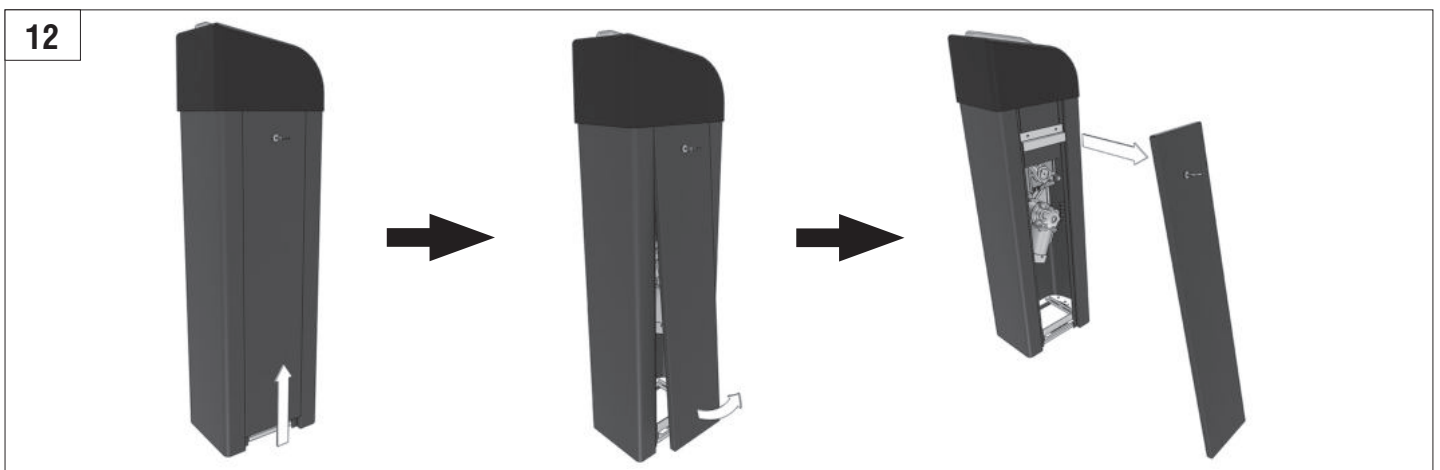

BARRIER PRO

Стрела / BOOM				
	3м/3m	4м/4m	5м/5m	6м/6m
BOOM-R	-	BR11	BR11+BR13	BR11+BR11
BOOM	BR12	BR11	BR11+BR13	BR11+BR11
BOOM-LED	BR12	BR11	BR11+BR13	BR11+BR11
DH-ENDFOOT	-	BR11+BR13	BR11+BR11	-
DH-SKIRT	-	BR11+BR13	BR11+BR11	-

Характеристики / Characteristics	Показатели / Units
Максимальная длина стрелы / Maximum boom length	6 м / 3 м (Barrier-PRO-RPD) 6 м / 3 м (Barrier-PRO-RPD)
Максимальное время открытия (закрытия) / Maximum opening (closing) time	6 с / 2,5 с (Barrier-PRO-RPD) 6 sec / 2,5 sec (Barrier-PRO-RPD)
Питающее напряжение / Supply voltage	220–240 В / 50 Гц 220–240 V / 50 Hz
Тип стрелы / Boom type	жесткая / rigid
Интенсивность использования (при +20 °С) / Use intensity (at 20 °C)	70 %
Частота вращения двигателя / Motor rotation speed	1 400 об/мин 1 400 rpm
Термозащита / Thermal protection	120 °C
Диапазон рабочих температур / Working temperature range	-40...+55 °C
Номинальная мощность / Rated power	300 Вт / W
Класс защиты / Protection class	IP 54