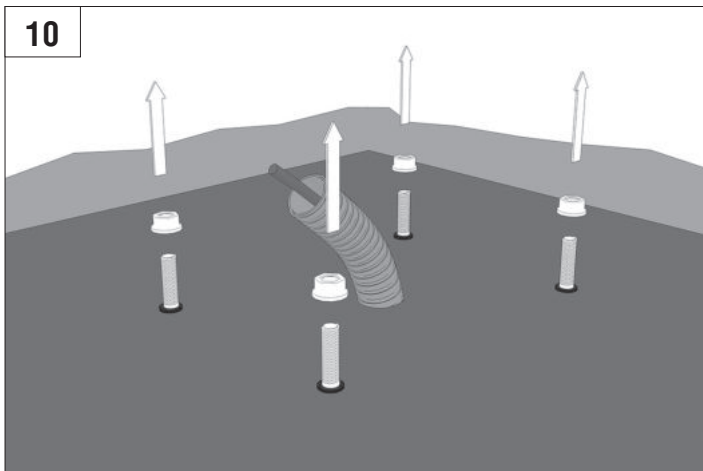

BARRIER PRO

Стрела / BOOM				
	3м/3m	4м/4m	5м/5m	6м/6m
BOOM-R	-	BR11	BR11+BR13	BR11+BR11
BOOM	BR12	BR11	BR11+BR13	BR11+BR11
BOOM-LED	BR12	BR11	BR11+BR13	BR11+BR11
DH-ENDFOOT	-	BR11+BR13	BR11+BR11	-
DH-SKIRT	-	BR11+BR13	BR11+BR11	-

Характеристики / Characteristics	Показатели / Units
Максимальная длина стрелы / Maximum boom length	6 м / 3 м (Barrier-PRO-RPD) 6 м / 3 м (Barrier-PRO-RPD)
Максимальное время открытия (закрытия) / Maximum opening (closing) time	6 с / 2,5 с (Barrier-PRO-RPD) 6 sec / 2,5 sec (Barrier-PRO-RPD)
Питающее напряжение / Supply voltage	220–240 В / 50 Гц 220–240 V / 50 Hz
Тип стрелы / Boom type	жесткая / rigid
Интенсивность использования (при +20 °С) / Use intensity (at 20 °C)	70 %
Частота вращения двигателя / Motor rotation speed	1 400 об/мин 1 400 rpm
Термозащита / Thermal protection	120 °C
Диапазон рабочих температур / Working temperature range	-40...+55 °C
Номинальная мощность / Rated power	300 Вт / W
Класс защиты / Protection class	IP 54