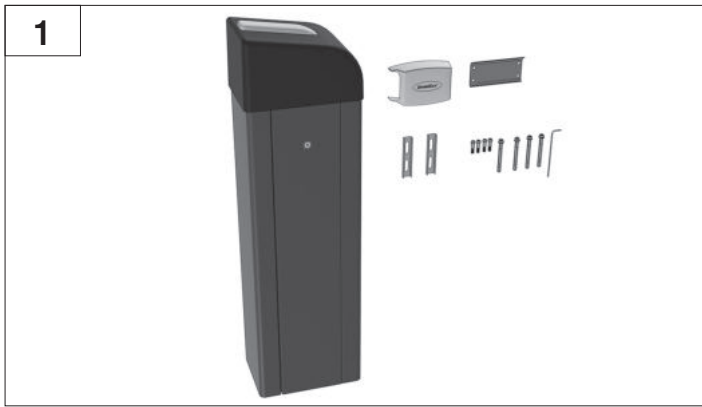

BARRIER PRO

Стрела / BOOM				
	3м/3m	4м/4m	5м/5m	6м/6m
BOOM-R	-	BR11	BR11+BR13	BR11+BR11
BOOM	BR12	BR11	BR11+BR13	BR11+BR11
BOOM-LED	BR12	BR11	BR11+BR13	BR11+BR11
DH-ENDFOOT	-	BR11+BR13	BR11+BR11	-
DH-SKIRT	-	BR11+BR13	BR11+BR11	-

Характеристики / Characteristics	Показатели / Units
Максимальная длина стрелы / Maximum boom length	6 м / 3 м (Barrier-PRO-RPD) 6 м / 3 м (Barrier-PRO-RPD)
Максимальное время открытия (закрытия) / Maximum opening (closing) time	6 с / 2,5 с (Barrier-PRO-RPD) 6 sec / 2,5 sec (Barrier-PRO-RPD)
Питающее напряжение / Supply voltage	220–240 В / 50 Гц 220–240 V / 50 Hz
Тип стрелы / Boom type	жесткая / rigid
Интенсивность использования (при +20 °С) / Use intensity (at 20 °C)	70 %
Частота вращения двигателя / Motor rotation speed	1 400 об/мин 1 400 rpm
Термозащита / Thermal protection	120 °C
Диапазон рабочих температур / Working temperature range	-40...+55 °C
Номинальная мощность / Rated power	300 Вт / W
Класс защиты / Protection class	IP 54