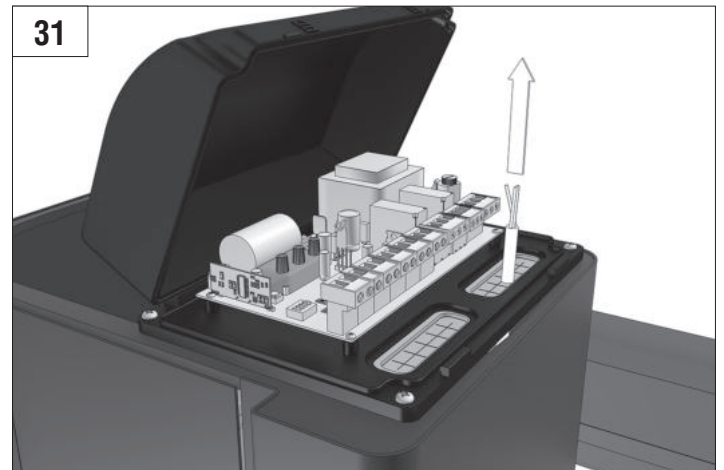

BARRIER PRO

Стрела / BOOM				
	3м/3m	4м/4m	5м/5m	6м/6m
BOOM-R	-	BR11	BR11+BR13	BR11+BR11
BOOM	BR12	BR11	BR11+BR13	BR11+BR11
BOOM-LED	BR12	BR11	BR11+BR13	BR11+BR11
DH-ENDFOOT	-	BR11+BR13	BR11+BR11	-
DH-SKIRT	-	BR11+BR13	BR11+BR11	-

Характеристики / Characteristics	Показатели / Units
Максимальная длина стрелы / Maximum boom length	6 м / 3 м (Barrier-PRO-RPD) 6 м / 3 м (Barrier-PRO-RPD)
Максимальное время открытия (закрытия) / Maximum opening (closing) time	6 с / 2,5 с (Barrier-PRO-RPD) 6 sec / 2,5 sec (Barrier-PRO-RPD)
Питающее напряжение / Supply voltage	220–240 В / 50 Гц 220–240 V / 50 Hz
Тип стрелы / Boom type	жесткая / rigid
Интенсивность использования (при +20 °С) / Use intensity (at 20 °C)	70 %
Частота вращения двигателя / Motor rotation speed	1 400 об/мин 1 400 rpm
Термозащита / Thermal protection	120 °C
Диапазон рабочих температур / Working temperature range	-40...+55 °C
Номинальная мощность / Rated power	300 Вт / W
Класс защиты / Protection class	IP 54