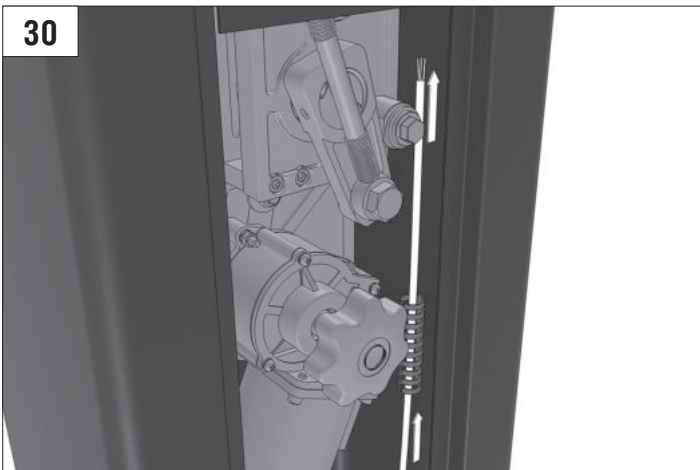

BARRIER PRO

Стрела / BOOM				
	3м/3m	4м/4m	5м/5m	6м/6m
BOOM-R	-	BR11	BR11+BR13	BR11+BR11
BOOM	BR12	BR11	BR11+BR13	BR11+BR11
BOOM-LED	BR12	BR11	BR11+BR13	BR11+BR11
DH-ENDFOOT	-	BR11+BR13	BR11+BR11	-
DH-SKIRT	-	BR11+BR13	BR11+BR11	-

Характеристики / Characteristics	Показатели / Units
Максимальная длина стрелы / Maximum boom length	6 м / 3 м (Barrier-PRO-RPD) 6 м / 3 м (Barrier-PRO-RPD)
Максимальное время открытия (закрытия) / Maximum opening (closing) time	6 с / 2,5 с (Barrier-PRO-RPD) 6 sec / 2,5 sec (Barrier-PRO-RPD)
Питающее напряжение / Supply voltage	220–240 В / 50 Гц 220–240 V / 50 Hz
Тип стрелы / Boom type	жесткая / rigid
Интенсивность использования (при +20 °С) / Use intensity (at 20 °C)	70 %
Частота вращения двигателя / Motor rotation speed	1 400 об/мин 1 400 rpm
Термозащита / Thermal protection	120 °C
Диапазон рабочих температур / Working temperature range	-40...+55 °C
Номинальная мощность / Rated power	300 Вт / W
Класс защиты / Protection class	IP 54