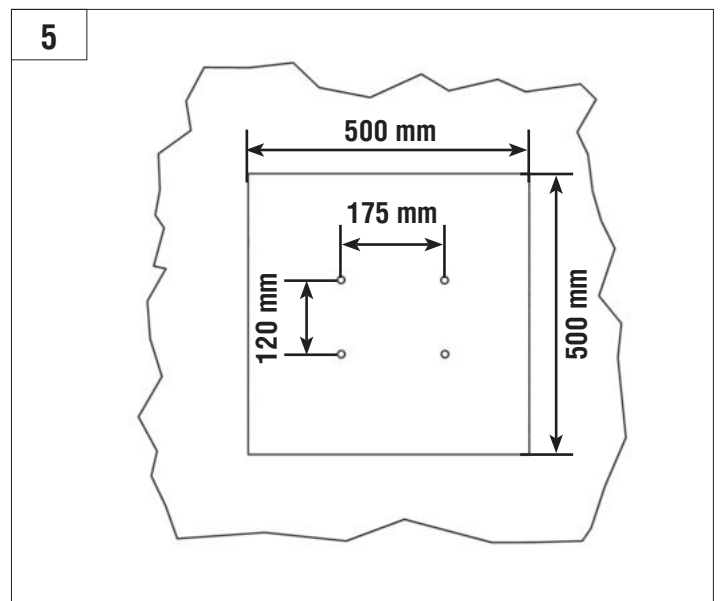

BARRIER PRO

Стрела / BOOM				
	3м/3m	4м/4m	5м/5m	6м/6m
BOOM-R	-	BR11	BR11+BR13	BR11+BR11
BOOM	BR12	BR11	BR11+BR13	BR11+BR11
BOOM-LED	BR12	BR11	BR11+BR13	BR11+BR11
DH-ENDFOOT	-	BR11+BR13	BR11+BR11	-
DH-SKIRT	-	BR11+BR13	BR11+BR11	-

Характеристики / Characteristics	Показатели / Units
Максимальная длина стрелы / Maximum boom length	6 м / 3 м (Barrier-PRO-RPD) 6 м / 3 м (Barrier-PRO-RPD)
Максимальное время открытия (закрытия) / Maximum opening (closing) time	6 с / 2,5 с (Barrier-PRO-RPD) 6 sec / 2,5 sec (Barrier-PRO-RPD)
Питающее напряжение / Supply voltage	220–240 В / 50 Гц 220–240 V / 50 Hz
Тип стрелы / Boom type	жесткая / rigid
Интенсивность использования (при +20 °С) / Use intensity (at 20 °C)	70 %
Частота вращения двигателя / Motor rotation speed	1 400 об/мин 1 400 rpm
Термозащита / Thermal protection	120 °C
Диапазон рабочих температур / Working temperature range	-40...+55 °C
Номинальная мощность / Rated power	300 Вт / W
Класс защиты / Protection class	IP 54