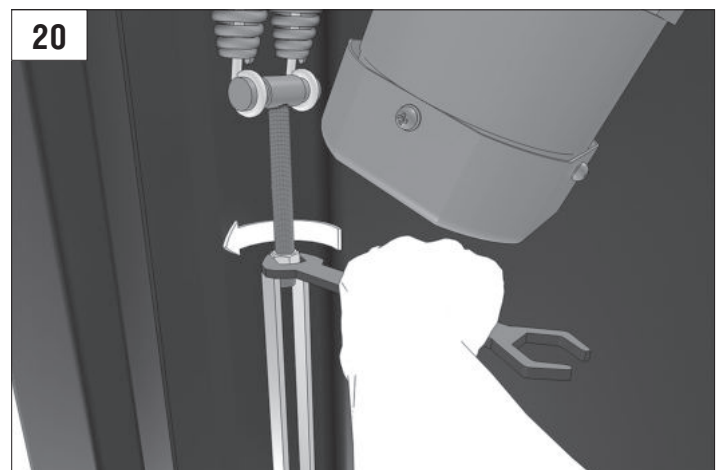

BARRIER PRO

Стрела / BOOM				
	3м/3m	4м/4m	5м/5m	6м/6m
BOOM-R	-	BR11	BR11+BR13	BR11+BR11
BOOM	BR12	BR11	BR11+BR13	BR11+BR11
BOOM-LED	BR12	BR11	BR11+BR13	BR11+BR11
DH-ENDFOOT	-	BR11+BR13	BR11+BR11	-
DH-SKIRT	-	BR11+BR13	BR11+BR11	-

Характеристики / Characteristics	Показатели / Units
Максимальная длина стрелы / Maximum boom length	6 м / 3 м (Barrier-PRO-RPD) 6 м / 3 м (Barrier-PRO-RPD)
Максимальное время открытия (закрытия) / Maximum opening (closing) time	6 с / 2,5 с (Barrier-PRO-RPD) 6 sec / 2,5 sec (Barrier-PRO-RPD)
Питающее напряжение / Supply voltage	220–240 В / 50 Гц 220–240 V / 50 Hz
Тип стрелы / Boom type	жесткая / rigid
Интенсивность использования (при +20 °С) / Use intensity (at 20 °C)	70 %
Частота вращения двигателя / Motor rotation speed	1 400 об/мин 1 400 rpm
Термозащита / Thermal protection	120 °C
Диапазон рабочих температур / Working temperature range	-40...+55 °C
Номинальная мощность / Rated power	300 Вт / W
Класс защиты / Protection class	IP 54