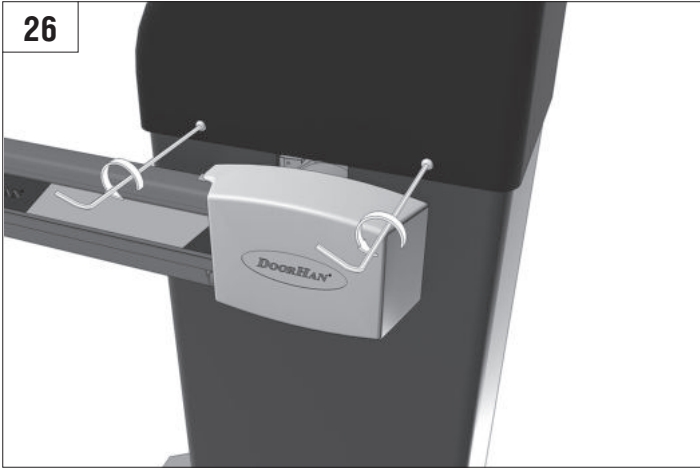

BARRIER PRO

Стрела / BOOM				
	3м/3m	4м/4m	5м/5m	6м/6m
BOOM-R	-	BR11	BR11+BR13	BR11+BR11
BOOM	BR12	BR11	BR11+BR13	BR11+BR11
BOOM-LED	BR12	BR11	BR11+BR13	BR11+BR11
DH-ENDFOOT	-	BR11+BR13	BR11+BR11	-
DH-SKIRT	-	BR11+BR13	BR11+BR11	-

Характеристики / Characteristics	Показатели / Units
Максимальная длина стрелы / Maximum boom length	6 м / 3 м (Barrier-PRO-RPD) 6 м / 3 м (Barrier-PRO-RPD)
Максимальное время открытия (закрытия) / Maximum opening (closing) time	6 с / 2,5 с (Barrier-PRO-RPD) 6 sec / 2,5 sec (Barrier-PRO-RPD)
Питающее напряжение / Supply voltage	220–240 В / 50 Гц 220–240 V / 50 Hz
Тип стрелы / Boom type	жесткая / rigid
Интенсивность использования (при +20 °С) / Use intensity (at 20 °C)	70 %
Частота вращения двигателя / Motor rotation speed	1 400 об/мин 1 400 rpm
Термозащита / Thermal protection	120 °C
Диапазон рабочих температур / Working temperature range	-40...+55 °C
Номинальная мощность / Rated power	300 Вт / W
Класс защиты / Protection class	IP 54