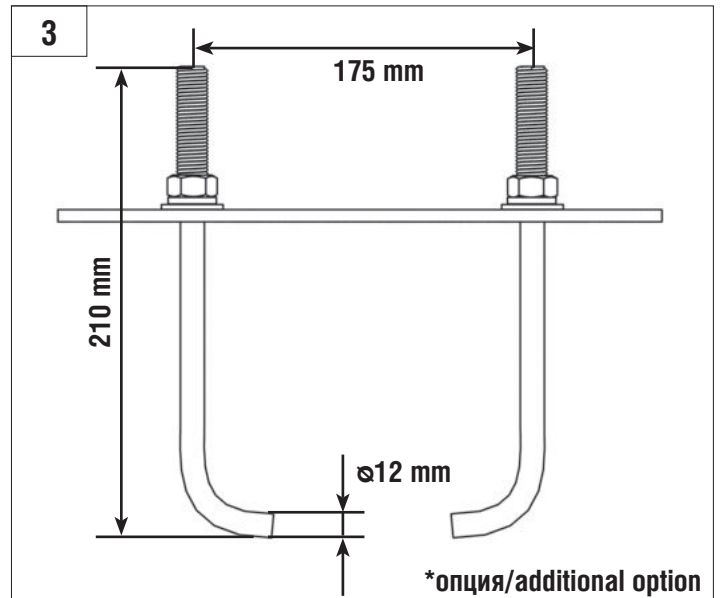

BARRIER PRO

Стрела / BOOM				
	3м/3m	4м/4m	5м/5m	6м/6m
BOOM-R	-	BR11	BR11+BR13	BR11+BR11
BOOM	BR12	BR11	BR11+BR13	BR11+BR11
BOOM-LED	BR12	BR11	BR11+BR13	BR11+BR11
DH-ENDFOOT	-	BR11+BR13	BR11+BR11	-
DH-SKIRT	-	BR11+BR13	BR11+BR11	-

Характеристики / Characteristics	Показатели / Units
Максимальная длина стрелы / Maximum boom length	6 м / 3 м (Barrier-PRO-RPD) 6 м / 3 м (Barrier-PRO-RPD)
Максимальное время открытия (закрытия) / Maximum opening (closing) time	6 с / 2,5 с (Barrier-PRO-RPD) 6 sec / 2,5 sec (Barrier-PRO-RPD)
Питающее напряжение / Supply voltage	220–240 В / 50 Гц 220–240 V / 50 Hz
Тип стрелы / Boom type	жесткая / rigid
Интенсивность использования (при +20 °С) / Use intensity (at 20 °C)	70 %
Частота вращения двигателя / Motor rotation speed	1 400 об/мин 1 400 rpm
Термозащита / Thermal protection	120 °C
Диапазон рабочих температур / Working temperature range	-40...+55 °C
Номинальная мощность / Rated power	300 Вт / W
Класс защиты / Protection class	IP 54