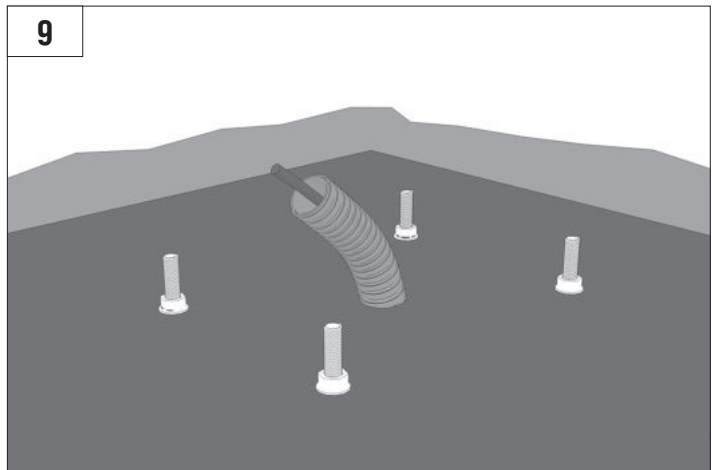

BARRIER PRO

Стрела / BOOM				
	3м/3m	4м/4m	5м/5m	6м/6m
BOOM-R	-	BR11	BR11+BR13	BR11+BR11
BOOM	BR12	BR11	BR11+BR13	BR11+BR11
BOOM-LED	BR12	BR11	BR11+BR13	BR11+BR11
DH-ENDFOOT	-	BR11+BR13	BR11+BR11	-
DH-SKIRT	-	BR11+BR13	BR11+BR11	-

Характеристики / Characteristics	Показатели / Units
Максимальная длина стрелы / Maximum boom length	6 м / 3 м (Barrier-PRO-RPD) 6 м / 3 м (Barrier-PRO-RPD)
Максимальное время открытия (закрытия) / Maximum opening (closing) time	6 с / 2,5 с (Barrier-PRO-RPD) 6 sec / 2,5 sec (Barrier-PRO-RPD)
Питающее напряжение / Supply voltage	220–240 В / 50 Гц 220–240 V / 50 Hz
Тип стрелы / Boom type	жесткая / rigid
Интенсивность использования (при +20 °С) / Use intensity (at 20 °C)	70 %
Частота вращения двигателя / Motor rotation speed	1 400 об/мин 1 400 rpm
Термозащита / Thermal protection	120 °C
Диапазон рабочих температур / Working temperature range	-40...+55 °C
Номинальная мощность / Rated power	300 Вт / W
Класс защиты / Protection class	IP 54