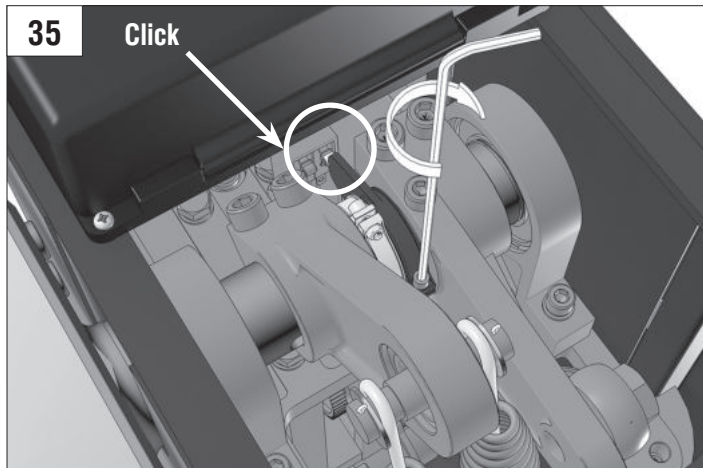

Характеристики / Characteristics	Показатели / Units
Максимальная длина стрелы / Maximum boom length	6 м / 3 м (Barrier-PRO-RPD) 6 м / 3 м (Barrier-PRO-RPD)
Максимальное время открытия (закрытия) / Maximum opening (closing) time	6 с / 2,5 с (Barrier-PRO-RPD) 6 sec / 2,5 sec (Barrier-PRO-RPD)
Питающее напряжение / Supply voltage	220–240 В / 50 Гц 220–240 V / 50 Hz
Тип стрелы / Boom type	жесткая / rigid
Интенсивность использования (при +20 °С) / Use intensity (at 20 °C)	70 %
Частота вращения двигателя / Motor rotation speed	1 400 об/мин 1 400 rpm
Термозащита / Thermal protection	120 °C
Диапазон рабочих температур / Working temperature range	-40...+55 °C
Номинальная мощность / Rated power	300 Вт / W
Класс защиты / Protection class	IP 54