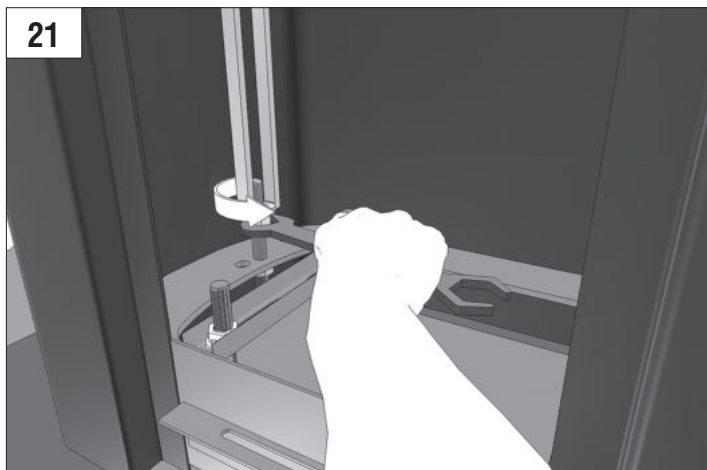

BARRIER PRO

Стрела / BOOM				
	3м/3m	4м/4m	5м/5m	6м/6m
BOOM-R	-	BR11	BR11+BR13	BR11+BR11
BOOM	BR12	BR11	BR11+BR13	BR11+BR11
BOOM-LED	BR12	BR11	BR11+BR13	BR11+BR11
DH-ENDFOOT	-	BR11+BR13	BR11+BR11	-
DH-SKIRT	-	BR11+BR13	BR11+BR11	-

Характеристики / Characteristics	Показатели / Units
Максимальная длина стрелы / Maximum boom length	6 м / 3 м (Barrier-PRO-RPD) 6 м / 3 м (Barrier-PRO-RPD)
Максимальное время открытия (закрытия) / Maximum opening (closing) time	6 с / 2,5 с (Barrier-PRO-RPD) 6 sec / 2,5 sec (Barrier-PRO-RPD)
Питающее напряжение / Supply voltage	220–240 В / 50 Гц 220–240 V / 50 Hz
Тип стрелы / Boom type	жесткая / rigid
Интенсивность использования (при +20 °С) / Use intensity (at 20 °C)	70 %
Частота вращения двигателя / Motor rotation speed	1 400 об/мин 1 400 rpm
Термозащита / Thermal protection	120 °C
Диапазон рабочих температур / Working temperature range	-40...+55 °C
Номинальная мощность / Rated power	300 Вт / W
Класс защиты / Protection class	IP 54