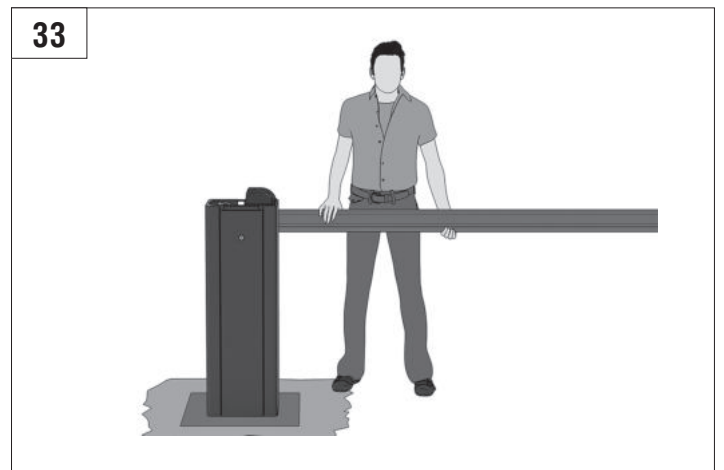

BARRIER PRO

Стрела / BOOM				
	3м/3m	4м/4m	5м/5m	6м/6m
BOOM-R	-	BR11	BR11+BR13	BR11+BR11
BOOM	BR12	BR11	BR11+BR13	BR11+BR11
BOOM-LED	BR12	BR11	BR11+BR13	BR11+BR11
DH-ENDFOOT	-	BR11+BR13	BR11+BR11	-
DH-SKIRT	-	BR11+BR13	BR11+BR11	-

Характеристики / Characteristics	Показатели / Units
Максимальная длина стрелы / Maximum boom length	6 м / 3 м (Barrier-PRO-RPD) 6 м / 3 м (Barrier-PRO-RPD)
Максимальное время открытия (закрытия) / Maximum opening (closing) time	6 с / 2,5 с (Barrier-PRO-RPD) 6 sec / 2,5 sec (Barrier-PRO-RPD)
Питающее напряжение / Supply voltage	220–240 В / 50 Гц 220–240 V / 50 Hz
Тип стрелы / Boom type	жесткая / rigid
Интенсивность использования (при +20 °С) / Use intensity (at 20 °C)	70 %
Частота вращения двигателя / Motor rotation speed	1 400 об/мин 1 400 rpm
Термозащита / Thermal protection	120 °C
Диапазон рабочих температур / Working temperature range	-40...+55 °C
Номинальная мощность / Rated power	300 Вт / W
Класс защиты / Protection class	IP 54