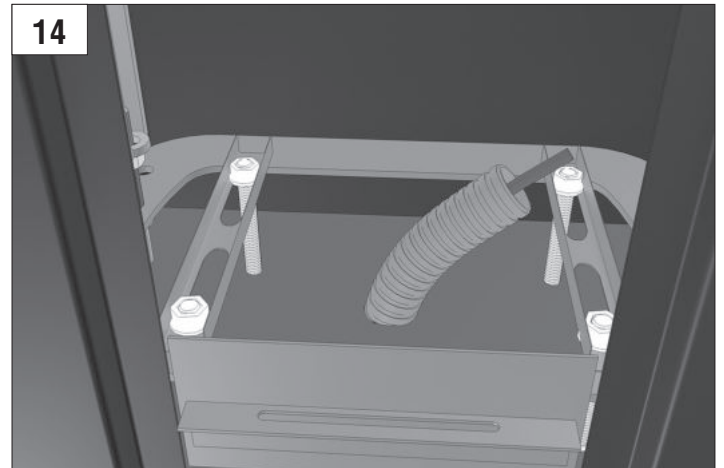

BARRIER PRO

Стрела / BOOM				
	3м/3m	4м/4m	5м/5m	6м/6m
BOOM-R	-	BR11	BR11+BR13	BR11+BR11
BOOM	BR12	BR11	BR11+BR13	BR11+BR11
BOOM-LED	BR12	BR11	BR11+BR13	BR11+BR11
DH-ENDFOOT	-	BR11+BR13	BR11+BR11	-
DH-SKIRT	-	BR11+BR13	BR11+BR11	-

Характеристики / Characteristics	Показатели / Units
Максимальная длина стрелы / Maximum boom length	6 м / 3 м (Barrier-PRO-RPD) 6 м / 3 м (Barrier-PRO-RPD)
Максимальное время открытия (закрытия) / Maximum opening (closing) time	6 с / 2,5 с (Barrier-PRO-RPD) 6 sec / 2,5 sec (Barrier-PRO-RPD)
Питающее напряжение / Supply voltage	220–240 В / 50 Гц 220–240 V / 50 Hz
Тип стрелы / Boom type	жесткая / rigid
Интенсивность использования (при +20 °С) / Use intensity (at 20 °C)	70 %
Частота вращения двигателя / Motor rotation speed	1 400 об/мин 1 400 rpm
Термозащита / Thermal protection	120 °C
Диапазон рабочих температур / Working temperature range	-40...+55 °C
Номинальная мощность / Rated power	300 Вт / W
Класс защиты / Protection class	IP 54