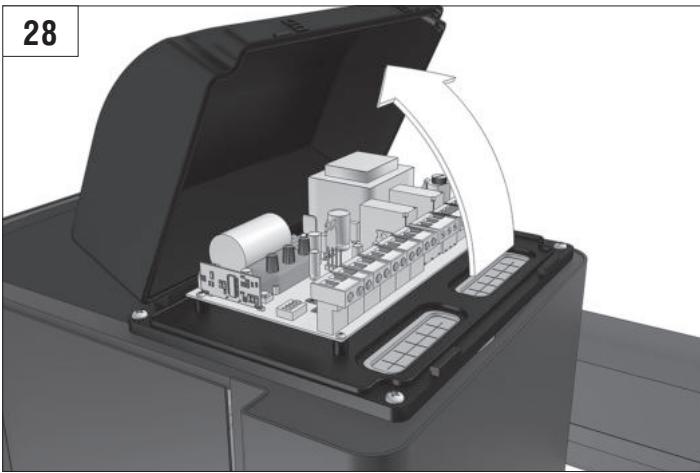

BARRIER PRO

Стрела / BOOM				
	3м/3m	4м/4m	5м/5m	6м/6m
BOOM-R	-	BR11	BR11+BR13	BR11+BR11
BOOM	BR12	BR11	BR11+BR13	BR11+BR11
BOOM-LED	BR12	BR11	BR11+BR13	BR11+BR11
DH-ENDFOOT	-	BR11+BR13	BR11+BR11	-
DH-SKIRT	-	BR11+BR13	BR11+BR11	-

Характеристики / Characteristics	Показатели / Units
Максимальная длина стрелы / Maximum boom length	6 м / 3 м (Barrier-PRO-RPD) 6 м / 3 м (Barrier-PRO-RPD)
Максимальное время открытия (закрытия) / Maximum opening (closing) time	6 с / 2,5 с (Barrier-PRO-RPD) 6 sec / 2,5 sec (Barrier-PRO-RPD)
Питающее напряжение / Supply voltage	220–240 В / 50 Гц 220–240 V / 50 Hz
Тип стрелы / Boom type	жесткая / rigid
Интенсивность использования (при +20 °С) / Use intensity (at 20 °C)	70 %
Частота вращения двигателя / Motor rotation speed	1 400 об/мин 1 400 rpm
Термозащита / Thermal protection	120 °C
Диапазон рабочих температур / Working temperature range	-40...+55 °C
Номинальная мощность / Rated power	300 Вт / W
Класс защиты / Protection class	IP 54