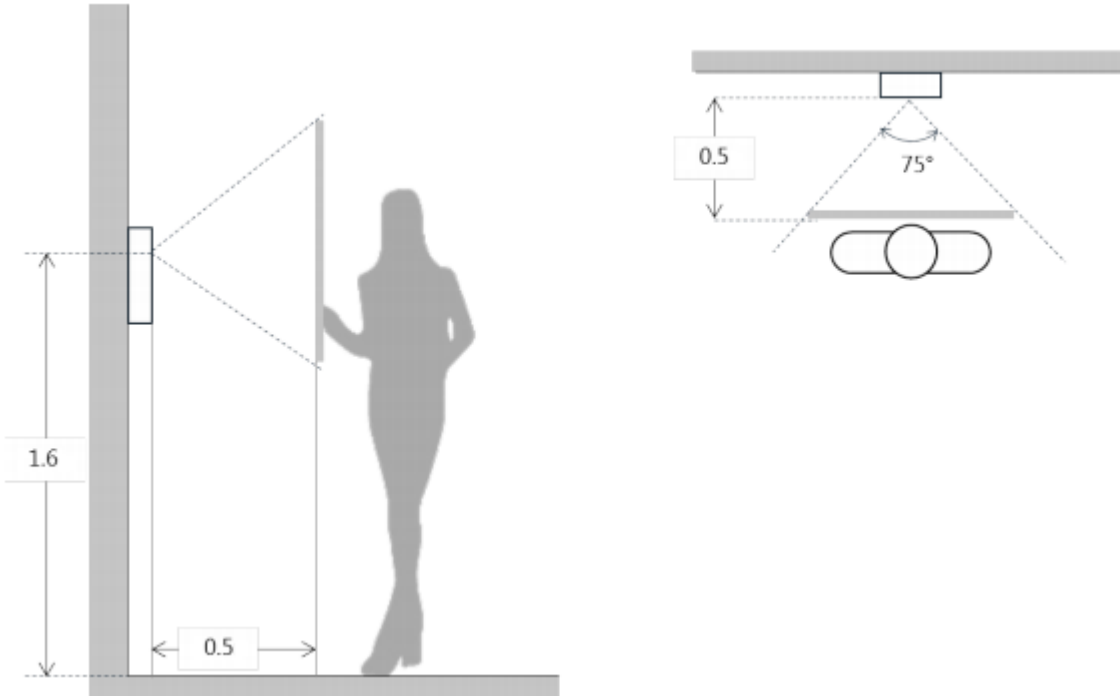

Размеры 150мм × 408мм × 46.4мм

Вес 1.6кг

Размеры(мм)

Просматриваемая область(м)

Подключение