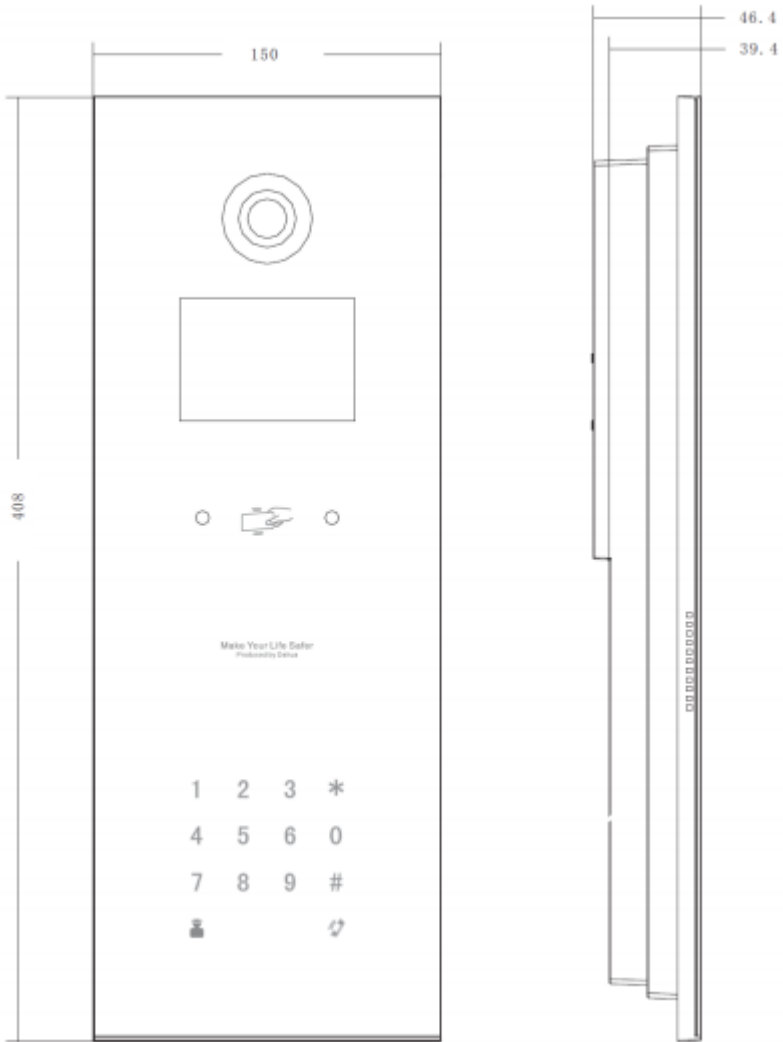

DHI-VTO1220BW

Вызывная панель

- Корпус из закалённого стекла
- Ночная видеосъёмка
- Встроенный считыватель карт
- Отправка видео и аудио
- IP65

Характеристики

Вызывная панель

Модель DHI-VTO1220BW

Дисплей

Размер (разрешение) 3.5" TFT (320x240)

Потребление В режиме ожидания до 1Вт; в режиме работы до 10Вт

Условия эксплуатации

Температура -40 ~ +60°C

Относительная влажность 10% ~ 90%

Класс защиты IP65

Общие данные

Материал Закаленное стекло

Монтаж Заподлицо

Размеры 150мм × 408мм × 46.4мм

Вес 1.6кг

Размеры(мм)

Просматриваемая область(м)

Подключение