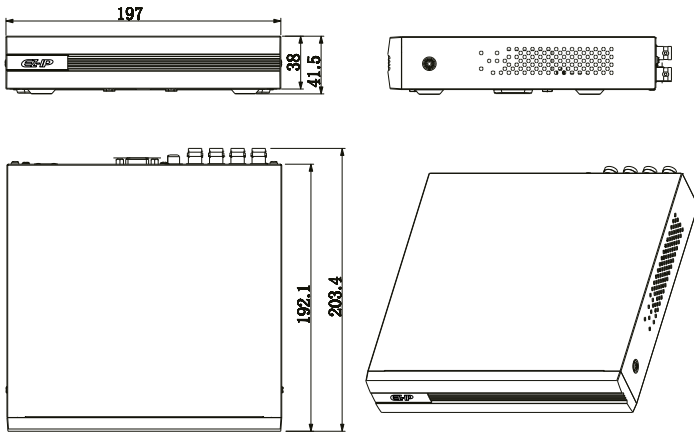

**Условия эксплуатации**

Рабочие условия	-10°C ~ +45°C, относительная влажность 10% ~ 90%
Условия хранения	-20°C ~ +70°C, относительная влажность 0% ~ 90%

**Физические параметры**

Размеры	197 мм x 192 мм x 41 мм, Cooper 1U
Масса	Нетто: 0.54 кг (без накопителей) Брутто: 0.93 кг (без накопителей)
Монтаж	Настольный

## Размеры, мм