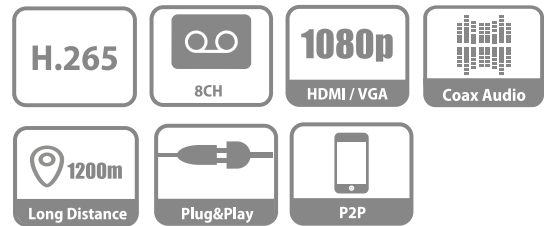

# EZ-XVR1B08

8-канальный гибридный видеореги­стратор

- Двухпоточное сжатие видео H.265+/H.265
- Поддержка видеовходов HDCVI/AHD/TVI/CVBS/IP
- До 10 IP-каналов с разрешением до 6 Мп, максимальный входящий поток 40 Мбит/с
- Передача данных по коаксиальному кабелю на большие расстояния
- Поддержка 1 накопителя SATA до 6 Тбайт

### Оптимизированный кодек H.265+

Оптимизированный кодек H.265+ способен сократить размер видеопотока и требования к дисковому пространству до 90% по сравнению со стандартным кодеком H.264 без необходимости вкладывать средства в новые видеокамеры.

### Увеличенная дальность передачи

Технология HDCVI позволяет передавать видео на большие расстояния по коаксиальному кабелю или по витой паре: до 800 м с разрешением 1080p, до 1200 м с разрешением 720p.

**Видео и аудио**

Аналоговые каналы	8 BNC
HDCVI	1080p, 720p @ 25 к/с
AHD	1080p, 720p @ 25 к/с
TVI	1080p, 720p @ 25 к/с
CVBS	PAL @ 25 к/с
IP-каналы	2 + 8 (до 6 Мп)
Двухсторонняя аудиосвязь	1 RCA (аудиовход), 1 RCA (аудиовыход)