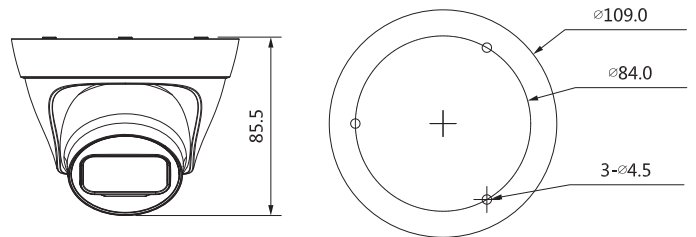

Аксессуары

Опционально:

DC12V1A
Адаптер
питания

EZ-IP