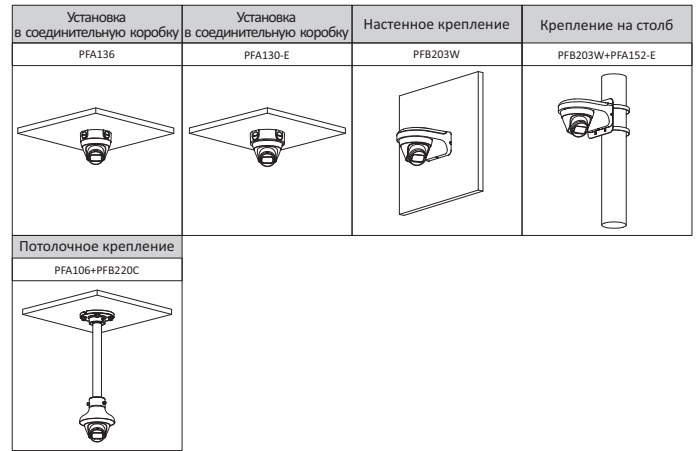

Информация для заказа

Тип	Номер детали	Описание
2Мп видеокамера	EZ-IPC-T1B20P-0280B	2Мп сетевая видеокамера Eyeball с ИК-подсветкой и фиксированным фокусным расстоянием, PAL
	EZ-IPC-T1B20P-0360B	
Аксессуары (опционально)	EZ-IPC-T1B20N-0280B	2Мп сетевая видеокамера Eyeball с ИК-подсветкой и фиксированным фокусным расстоянием, NTSC
	EZ-IPC-T1B20N-0360B	
	PFA136	Соединительная коробка
	PFA130-E	Соединительная коробка
	PFB203W	Настенное крепление
	PFA106	Монтажный адаптер
	PFB220C	Потолочное крепление
	PFA152-E	Крепление на столб
	PFM321D	DC12V1A Адаптер питания
LR1002-1ET/1EC	Однопортовый Ethernet расширитель с большой дальностью связи через коаксиальный кабель	
PFM900-E	Интегрированный тестер крепления	