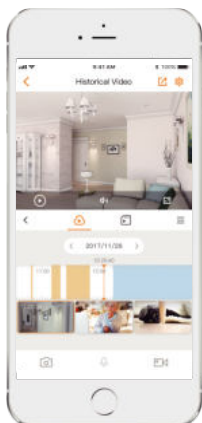

Dome Lite

Купольная Wi-Fi камера 1080P H.265

Dome Lite обеспечивает 2-мегапиксельный мониторинг в режиме реального времени с возможностью выбора объектива 2,8 мм или 3,6 мм, поддерживает новейшее сжатие H.265, что позволяет сэкономить до 50% пропускной способности и хранилища. Обнаружение движения в режиме реального времени и мгновенное оповещение позволяют вам быть в курсе того, что происходит с вашей собственностью в любое время и в любом месте.

Уведомление о тревоге

Отправляет мгновенные оповещения о движении на ваш мобильный телефон

Слот micro SD

Поддержка Micro SD до 128 ГБ

Wi-Fi

IEEE802.11b/g/n (2,4 ГГц)

Облачный сервис

Потоковое видео, хранение данных и другие возможности