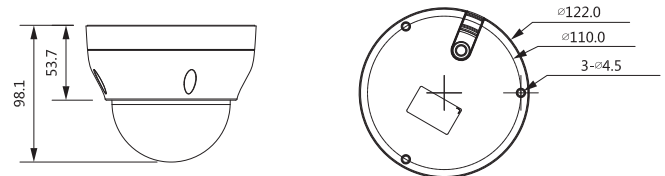

## Конструкция

Корпус	пластик
Размеры	98,1 мм × Ф122 мм
Вес нетто	0,39 кг
Вес брутто	0,57 кг

PFM900-E  
Интегрированный  
тестер крепления

PFM114  
SD-карта  
на базе TLC

## Размеры (мм)