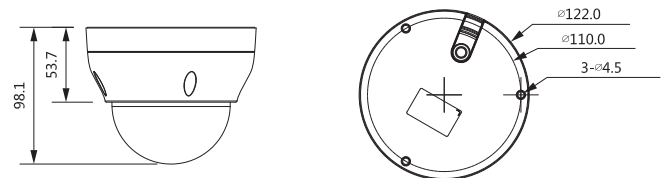

Конструкция

Корпус	пластик
Размеры	98,1 мм × Ф122 мм
Вес нетто	0,39 кг
Вес брутто	0,57 кг

Информация для заказа

Тип	Номер детали	Описание
4Мп видео-камера	EZ-IPC-D2B20P-ZS-2812	2Мп вариофокальная купольная сетевая видеокамера с ИК-подсветкой, PAL
	EZ-IPC-D2B20N-ZS-2812	2Мп вариофокальная купольная сетевая видеокамера с ИК-подсветкой, NTSC
Аксессуары (опционально)	PFA137	Соединительная коробка
	PFA123	Соединительная коробка
	PFA200W	Щит от дождя
	PFB203W	Настенное крепление
	PFA152-E	Крепление на столб
	PFA106	Монтажный адаптер
	PFB220C	Потолочное крепление
	PFM321D	DC12V1A Адаптер питания
	LR1002-1ET/1EC	Однопортовый Ethernet расширитель с большой дальностью связи через коаксиальный кабель
	PFM900-E	Интегрированный тестер крепления
PFM114	SD-карта на базе TLC	

Установка в соединительную коробку	Установка в соединительную коробку	Настенное крепление	Настенное крепление
PFA137	PFA123	PFB203W	PFA200W
Крепление на столб		Потолочное крепление	
PFA152-E+PFB203W		PFA106+PFB220C	

Размеры (мм)

Аксессуары

Опционально: