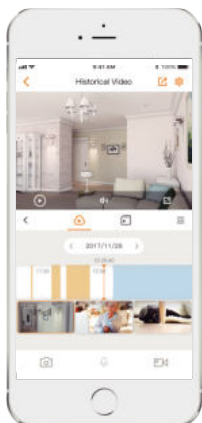

Следите за тем, что вам важно

С облачным сервисом у вас будет доступ к устройству, пока есть выход в сеть Интернет. Вы сможете вести постоянную запись видео или по детекции движения в облако и воспроизводить их в любое время в любом месте.