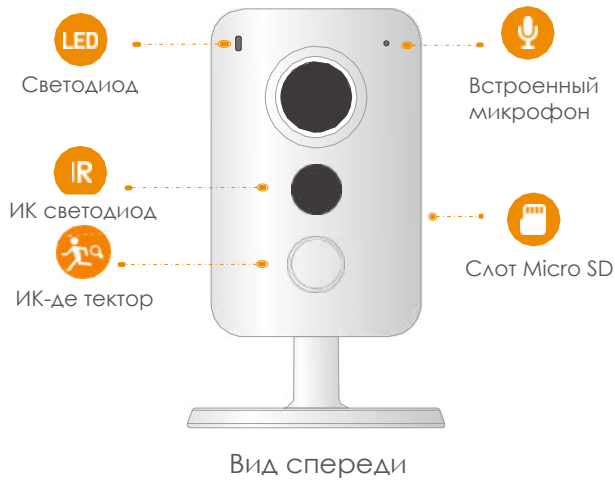

Различные способы хранения данных

Поддержка NVR, облачного хранилища и карты Micro SD (до 256 Гб)

PoE

Питание через Ethernet

Следите за тем, что вам важно

С облачным сервисом у вас будет доступ к устройству, пока есть выход в сеть Интернет. Вы сможете вести постоянную запись видео или по детекции движения в облако и воспроизводить их в любое время в любом месте.