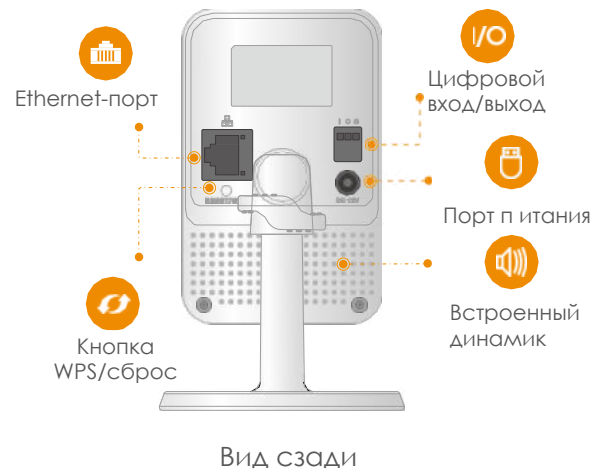

Различные способы хранения данных

Поддержка NVR, облачного хранилища и карты Micro SD (до 256 Гб)

PoE

Питание через Ethernet

Следите за тем, что вам важно

С облачным сервисом у вас будет доступ к устройству, пока есть выход в сеть Интернет. Вы сможете вести постоянную запись видео или по детекции движения в облако и воспроизводить их в любое время в любом месте.