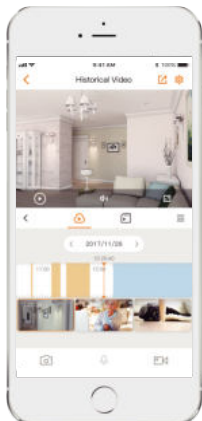

NVR, облачное хранилище либо Micro SD (до 256ГБ)

Уведомление о тревоге

Отправляет мгновенные оповещения на ваш мобильный телефон при в момент обнаружения действия

Wi-Fi Connection

IEEE802.11b/g/n (2,4 ГГц)