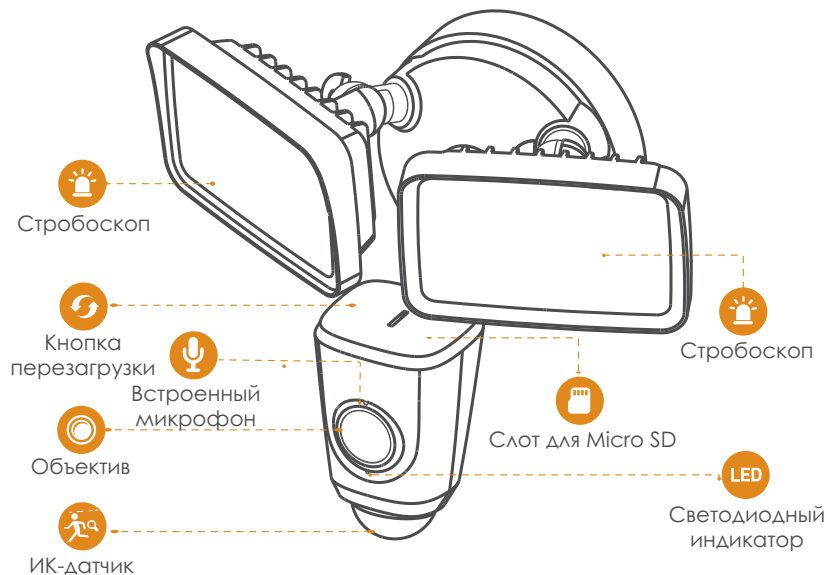

Технические характеристики

Видеокамера

1/2.7" 2 Мп CMOS,
2Мп (1920 x 1080)
Дальность ИК-подсветки до 10м
Фиксированный объектив 2.8мм
Угол обзора: 114° (Г.), 66° (В.), 137° (Д.)

Видео и Аудио

Сжатие видео: H.265/H.264
До 25 к/с
Цифровое увеличение 16x
Встроенный микрофон и динамик, сирена 110 дБ
Встроенный стробоскоп

Управление уведомлениями

Детекция движения
Настраиваемые зоны

Дополнительный интерфейс

Поддержка Micro SD до 256 ГБ
Кнопка перезагрузки

Сеть

Wi-Fi: IEEE802.11b/g/n, до 100м на открытой местности
Внутренние двойные антенны, 2 x 2 MIMO
CGI
Приложение Imou: iOS, Android

Стробоскоп

Яркость: 2000 лм
Цветовая температура: 3000K
3 режима работы: вручную, активация при движении ИК-датчиком, темное время суток: настраиваемая зона и расстояние
Обзор на 270°, расстояние 10 м

Общие данные

Питание: AC 100~240 В
Потребляемая мощность: <40 Вт
Рабочие условия: -30°C~+50°C
Относительная влажность менее 95%
Класс защиты IP65
Размеры: 237.2 × 317.3 × 171.8мм
Вес: 1800г.
CE, EAC

Комплект поставки

Камера Floodlight, 1 шт.
Краткое руководство пользователя, 1 шт.
Крючок, 1 шт.
Соединительных зажима, 3 шт.

Крепежный винт, 1 шт.
Винта для кронштейна, 4 шт.
Комплект шурупов, 1 шт.
Монтажная пластина, 1 шт.