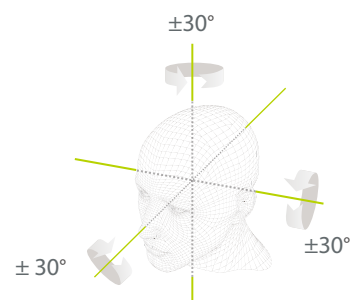

SpeedFace-V4L

Гибридно-биометрический терминал контроля доступа и учета рабочего времени на базе ОС Linux с распознаванием лиц и рисунка ладони

Совместимость с
ZKBio Access IVS

Функции

- Распознавание лица в видимом свете
- Бесконтактная биометрическая идентификация
- Антиспуфинговый алгоритм
- Считыватель RFID карт: EM-карта 125 кГц и IC-карта 13,56 МГц (MF)
- Гибридная идентификация: лицо / ладонь / отпечаток пальца / карта / пароль
- Память: 800 шаблонов лиц, 800 шаблонов ладони

**Расстояние распознавания лиц 2 метра
и сверхширокий угол распознавания**

Бесконтактный метод аутентификации ладонью с новой техникой отслеживания руки, обеспечивает допуск на угол $\pm 60^\circ$ и расстояние распознавания 0,5 м.

Технические характеристики

Дисплей	TFT 4" сенсорный
Память шаблонов лиц	800
Память шаблонов ладоней	800
Память RFID карт	1 000
Журнал событий	150 000
ОС	Linux
Стандартные функции	Идентификационная карта, ADMS, вход Т9, летнее время, камера, 9-значный идентификатор пользователя, уровни доступа, группы, праздники, защита от повторного прохода, запрос записи, тампер, несколько методов проверки, распознавание ладони, WiFi
Аппаратная часть	900 МГц двухъядерный процессор, память 512 МБ RAM / 512 МБ Flash, WDR камера 2МП, настраиваемая яркость экрана
Связь	TCP/IP, USB хост, WiFi, Wiegand Вход / выход, RS485
Интерфейс контроля доступа	Электромагнитный замок, датчик двери, кнопка выхода, выход тревоги, AUX вход
Оptionальные функции	считыватель карт 13.56MHz (MF)
Время распознавания лица	≤1с
Биометр. алгоритм	ZKFace V5.8 и ZKPalm V12.0
Питание	12В 3А
Влажность	10 ~ 90%
Рабочая температура	0°C ~ 45°C
Размеры	73 x 158 x 23 мм
Вес нетто	0,26 кг
Вес брутто	0,85 кг
Поддержка ПО	ZKBioAccess IVS