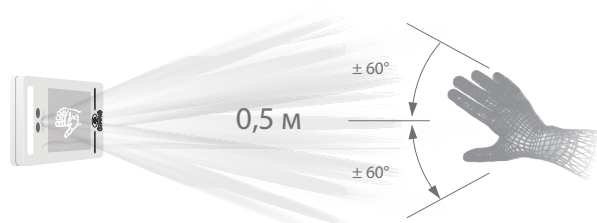

SpeedFace-V4L

Гибридно-биометрический терминал контроля доступа и учета рабочего времени на базе ОС Linux с распознаванием лиц и рисунка ладони

Совместимость с
ZKBio Access IVS

Функции

- Распознавание лица в видимом свете
- Бесконтактная биометрическая идентификация
- Антиспуфинговый алгоритм
- Считыватель RFID карт: EM-карта 125 кГц и IC-карта 13,56 МГц (MF)
- Гибридная идентификация: лицо / ладонь / отпечаток пальца / карта / пароль
- Память: 800 шаблонов лиц, 800 шаблонов ладони

**Расстояние распознавания лиц 2 метра
и сверхширокий угол распознавания**

Бесконтактный метод аутентификации ладонью с новой техникой отслеживания руки, обеспечивает допуск на угол $\pm 60^\circ$ и расстояние распознавания 0,5 м.

Технические характеристики

Дисплей	TFT 4" сенсорный
Память шаблонов лиц	800
Память шаблонов ладоней	800
Память RFID карт	1 000
Журнал событий	150 000
ОС	Linux
Стандартные функции	Идентификационная карта, ADMS, вход Т9, летнее время, камера, 9-значный идентификатор пользователя, уровни доступа, группы, праздники, защита от повторного прохода, запрос записи, тампер, несколько методов проверки, распознавание ладони, WiFi
Аппаратная часть	900 МГц двухъядерный процессор, память 512 МБ RAM / 512 МБ Flash, WDR камера 2МП, настраиваемая яркость экрана
Связь	TCP/IP, USB хост, WiFi, Wiegand Вход / выход, RS485
Интерфейс контроля доступа	Электромагнитный замок, датчик двери, кнопка выхода, выход тревоги, AUX вход
Оptionальные функции	считыватель карт 13.56MHz (MF)
Время распознавания лица	≤1с
Биометр. алгоритм	ZKFace V5.8 и ZKPalm V12.0
Питание	12В 3А
Влажность	10 ~ 90%
Рабочая температура	0°C ~ 45°C
Размеры	73 x 158 x 23 мм
Вес нетто	0,26 кг
Вес брутто	0,85 кг
Поддержка ПО	ZKBioAccess IVS