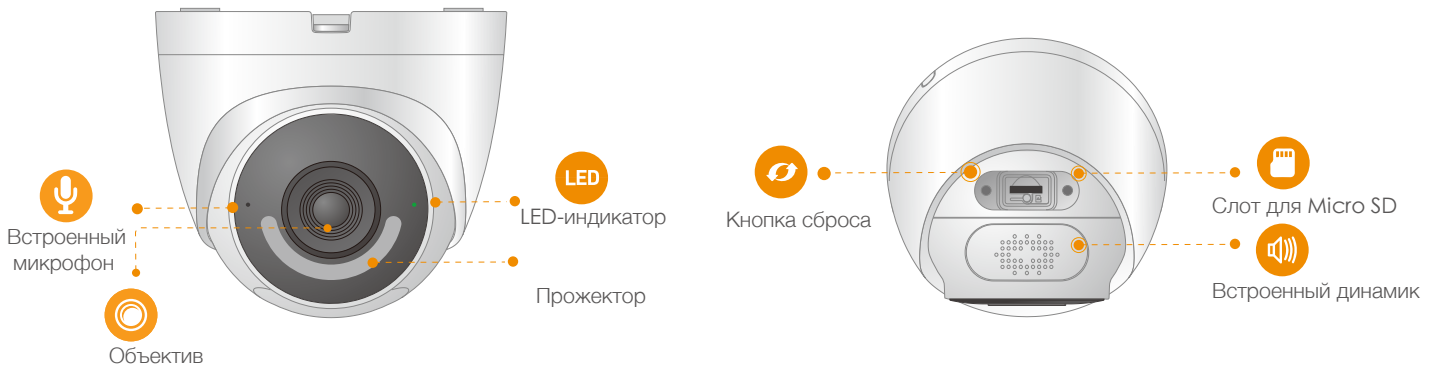

Технические характеристики

Видеокамера

1/2.7" 2Мп CMOS
2Мп (1920 x 1080)
Дальность ИК-подсветки до 30м
Фиксированный объектив 2.8мм/ 3.6мм/ 6мм
Угол обзора: 2.8мм: 114°(Г.), 59°(В.), 135°(Д.)
3.6мм: 93°(Г.), 48°(В.), 118°(Д.)
6мм: 55°(Г.), 31°(В.), 62°(Д.)

Видео и аудио

Сжатие видео: H.265/H.264
До 25 к\с
Цифровое увеличение 16x
Встроенные микрофон и динамик, 110дБ сирена
Встроенный прожектор

Управление уведомлениями

Детекция движения
Редактируемая область
Настраиваемые зоны

Сеть

Порт 1 x 100Мбит/с
Wi-Fi: IEEE802.11b/g/n, до 100м на открытой местности
Внешние двойные антенны, 2 x 2 MIMO
Soft AP
CGI, ONVIF
Приложение Imou: iOS, Android

Дополнительные интерфейсы

Поддержка Micro SD до 256 ГБ
Кнопка WPS/сброс

Общие данные

Питание DC 12В/1А
Потребление: ≤7Вт
Материал: Металл & Пластик
Рабочие условия: -30°C~+60°C
Относительная влажность менее 95%
Размеры: 109.9 × 109.9 × 102.2 мм
Вес: 352г.
CE, EAC

Комплект поставки

- Видеокамера, 1 шт.
- Краткое руководство пользователя, 1 шт.
- Блок питания, 1 шт.
- Платформа для крепления, 1 шт.
- Комплект шурупов, 1 шт.
- Шаблон разметки, 1 шт.
- Разъем для защиты от воды, 1 шт.