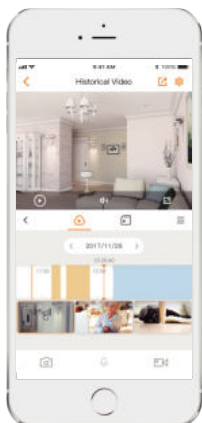

**Разрешение видео 1080P FHD**  
Вы можете увидеть больше, чем при разрешении 720P

**Отпугивание**  
Отпугивание нежелательных посетителей с помощью встроенных прожектора и сирены 110 дБ

**Кодек H.265**  
Сохраняйте видео отличного качества, занимая меньше места на диске

**Wi-Fi**  
IEEE802.11b/g/n (2.4Гц)

**Слот micro SD**  
Поддержка micro SD до 256 ГБ

**Облачный сервис**  
Потоковое видео, хранение данных, уведомления о тревоге и другие возможности