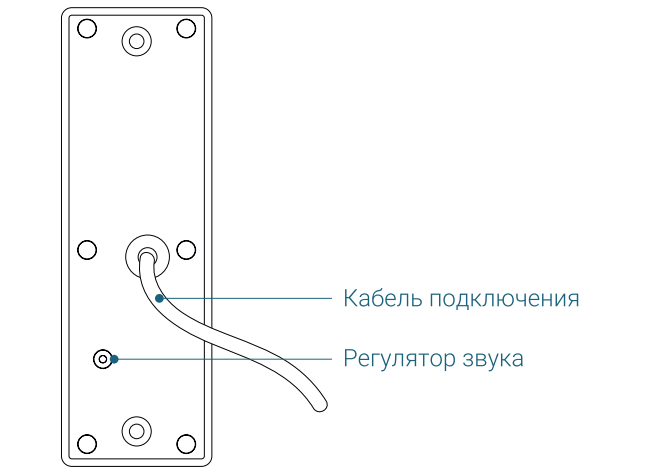

1. Микрофон
2. Дисплей
3. Кнопки управления
4. Кнопка Меню
5. Динамик
6. Монтажная пластина
7. Кабель питания

КНОПКИ УПРАВЛЕНИЯ:

- Посмотреть изображение с панелей и камер.
- Сделать фото в режиме просмотра.
- Открыть подключенный замок.
- Начать / завершить диалог с посетителем.
- В режиме навигации по меню: назад / отмена.*

КНОПКА МЕНЮ:

- Нажатие - вызов меню / подтверждение.
- Вверх / вниз - навигация по меню.
- В режиме просмотра: вверх / вниз - регулировка громкости.*

ПАНЕЛЬ КОММУТАЦИИ
 МОНИТОР Для внешнего монитора
 НООК Для подъездного домофона
 ВХОД DC 12В Для внешнего источника питания
 ПАНЕЛЬ1, ПАНЕЛЬ2 Для вызывных панелей
 КАМЕРА1, КАМЕРА2 Для камер видеонаблюдения

УСТАНОВКА

ВАЖНО: Обязательно отключите электропитание перед установкой!

Рекомендуемая высота установки монитора и вызывной панели 150-160 см.

ПОДКЛЮЧЕНИЕ

К монитору можно подключить дополнительный монитор CTV, а также до 2 вызывных панелей и до 2 видеокамер CTV. Для подключения к подъездному домофону используйте совместимый модуль сопряжения, который подключается к разъемам Панель 1 или Панель 2 и к разъему HOOK, если у модуля сопряжения имеется этот контакт.