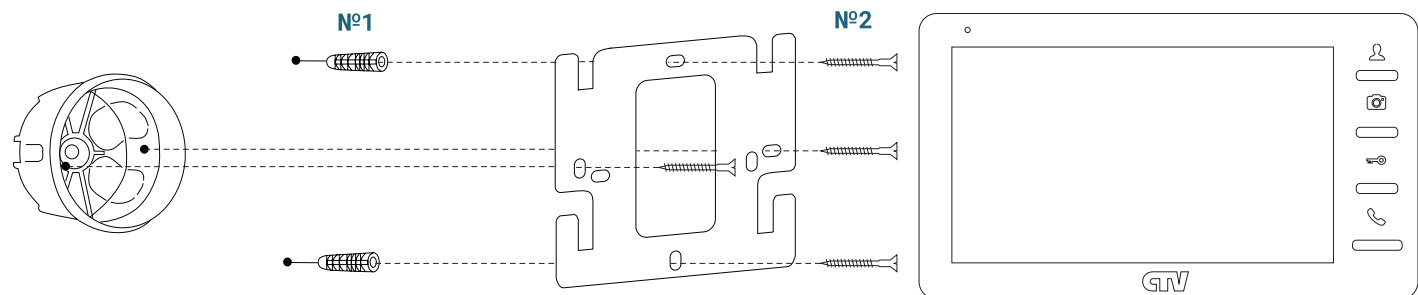

КНОПКА МЕНЮ:

- Нажатие - вызов меню / подтверждение.
- Вверх / вниз - навигация по меню.
- В режиме просмотра: вверх / вниз - регулировка громкости.*

ПАНЕЛЬ КОММУТАЦИИ
 МОНИТОР Для внешнего монитора
 НООК Для подъездного домофона
 ВХОД DC 12В Для внешнего источника питания
 ПАНЕЛЬ1, ПАНЕЛЬ2 Для вызывных панелей
 КАМЕРА1, КАМЕРА2 Для камер видеонаблюдения

УСТАНОВКА

ВАЖНО: Обязательно отключите электропитание перед установкой!

Рекомендуемая высота установки монитора и вызывной панели 150-160 см.

ПОДКЛЮЧЕНИЕ

К монитору можно подключить дополнительный монитор CTV, а также до 2 вызывных панелей и до 2 видеокамер CTV. Для подключения к подъездному домофону используйте совместимый модуль сопряжения, который подключается к разъемам Панель 1 или Панель 2 и к разъему HOOK, если у модуля сопряжения имеется этот контакт.