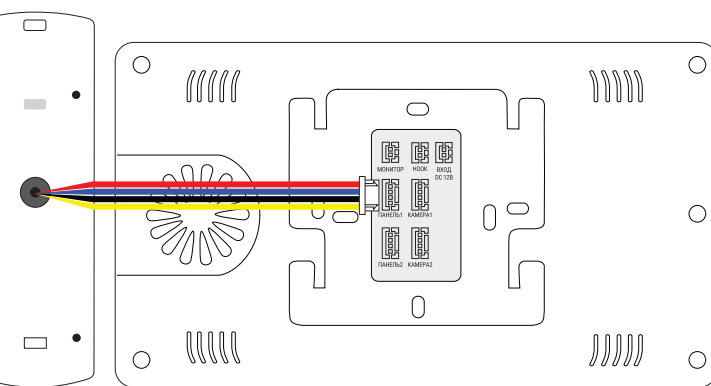

ПЕРВЫЙ ЗАПУСК

- Подайте питание на монитор.
- Подсветится логотип CTV, на экране отобразится заставка. Через 3-5 сек экран погаснет. Прозвучит звуковой сигнал.
- Перейдите в режим просмотра.
- Убедитесь, что монитор принимает видеосигнал с вызывной панели.
- Ваш домофон готов к работе.