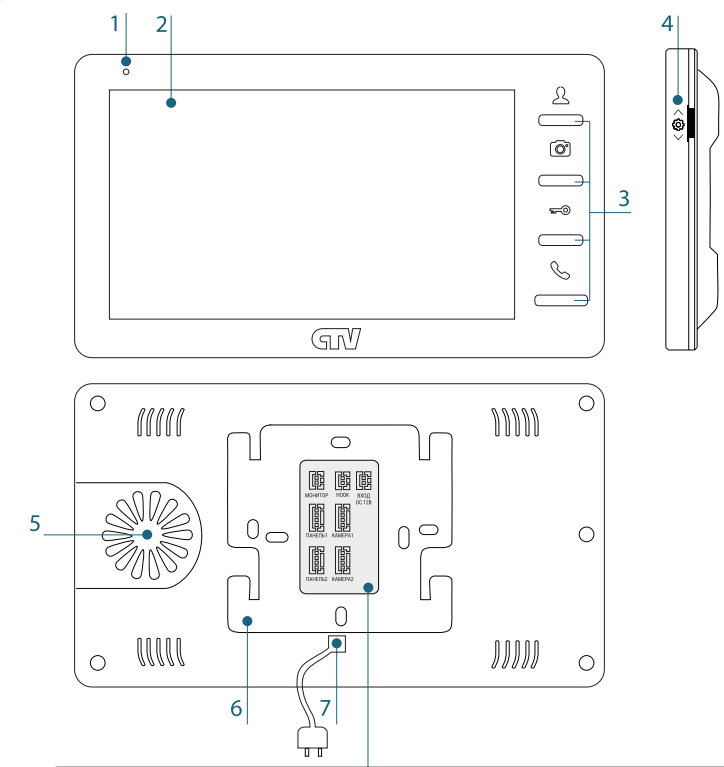

Монтажный уголок

Козырек

Монтажная пластина

Коннекторы

4 шт.

2 шт.

1 шт.

КОНСТРУКЦИЯ И ОРГАНЫ УПРАВЛЕНИЯ

1. Микрофон
2. Дисплей
3. Кнопки управления
4. Кнопка Меню
5. Динамик
6. Монтажная пластина
7. Кабель питания

КНОПКИ УПРАВЛЕНИЯ:

- Посмотреть изображение с панелей и камер.
- Сделать фото в режиме просмотра.
- Открыть подключенный замок.
- Начать / завершить диалог с посетителем.
- В режиме навигации по меню: назад / отмена.*

КНОПКА МЕНЮ:

- Нажатие - вызов меню / подтверждение.
- Вверх / вниз - навигация по меню.
- В режиме просмотра: вверх / вниз - регулировка громкости.*

ПАНЕЛЬ КОММУТАЦИИ
 МОНИТОР Для внешнего монитора
 НООК Для подъездного домофона
 ВХОД DC 12В Для внешнего источника питания
 ПАНЕЛЬ1, ПАНЕЛЬ2 Для вызывных панелей
 КАМЕРА1, КАМЕРА2 Для камер видеонаблюдения

УСТАНОВКА

ВАЖНО: Обязательно отключите электропитание перед установкой!

Рекомендуемая высота установки монитора и вызывной панели 150-160 см.

ПОДКЛЮЧЕНИЕ

К монитору можно подключить дополнительный монитор CTV, а также до 2 вызывных панелей и до 2 видеокамер CTV. Для подключения к подъездному домофону используйте совместимый модуль сопряжения, который подключается к разъемам Панель 1 или Панель 2 и к разъему HOOK, если у модуля сопряжения имеется этот контакт.