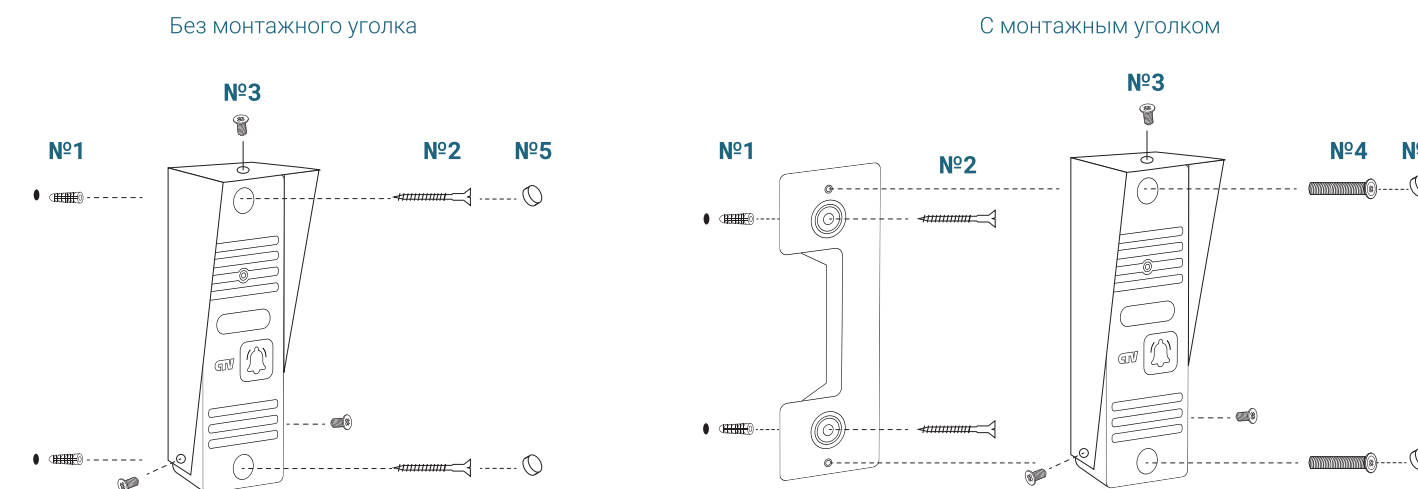

1. Микрофон
2. Дисплей
3. Кнопки управления
4. Кнопка Меню
5. Динамик
6. Монтажная пластина
7. Кабель питания

КНОПКИ УПРАВЛЕНИЯ:

- Посмотреть изображение с панелей и камер.
- Сделать фото в режиме просмотра.
- Открыть подключенный замок.
- Начать / завершить диалог с посетителем.
- В режиме навигации по меню: назад / отмена.*

КНОПКА МЕНЮ:

- Нажатие - вызов меню / подтверждение.
- Вверх / вниз - навигация по меню.
- В режиме просмотра: вверх / вниз - регулировка громкости.*

ПАНЕЛЬ КОММУТАЦИИ
 МОНИТОР Для внешнего монитора
 НООК Для подъездного домофона
 ВХОД DC 12В Для внешнего источника питания
 ПАНЕЛЬ1, ПАНЕЛЬ2 Для вызывных панелей
 КАМЕРА1, КАМЕРА2 Для камер видеонаблюдения

УСТАНОВКА

ВАЖНО: Обязательно отключите электропитание перед установкой!

Рекомендуемая высота установки монитора и вызывной панели 150-160 см.

ПОДКЛЮЧЕНИЕ

К монитору можно подключить дополнительный монитор CTV, а также до 2 вызывных панелей и до 2 видеокамер CTV. Для подключения к подъездному домофону используйте совместимый модуль сопряжения, который подключается к разъемам Панель 1 или Панель 2 и к разъему HOOK, если у модуля сопряжения имеется этот контакт.